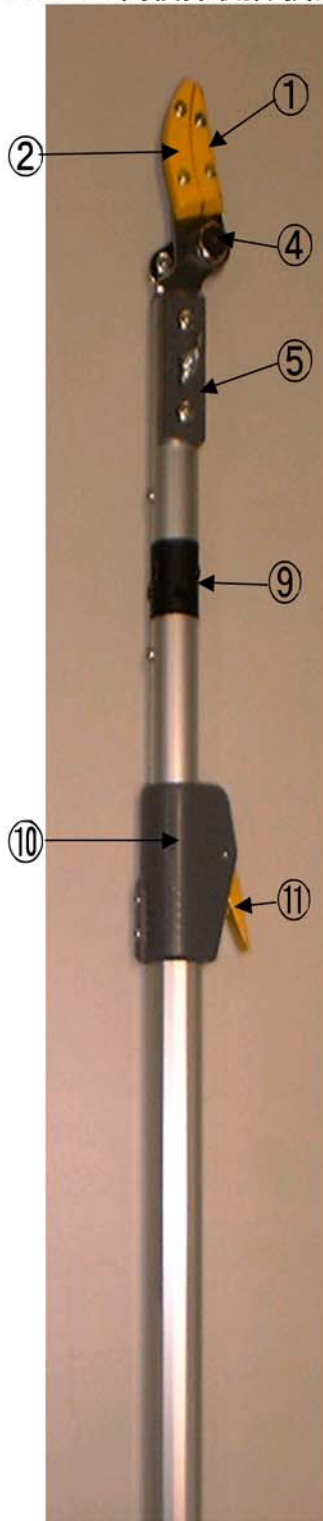

No.800 高枝採収鋏 技師

図番	部品番号	部品名	定価
①		つかみ上(ネジ付)	¥180
②		つかみ下(ネジ付)	¥180
③		つかみのビス1セット	¥30
④		鋏刃のみ(上・下)	¥1,060
⑤		鋸取付台(ネジ付)	¥320
⑥		鋸取付台(ネジ無)	¥210
⑦		鋸取付台の蝶ナット 6mm	¥30
⑧		鋸取付台のサイドネジ2本	¥80
⑨		首振りジョイント部一式	¥1,320
⑩		ブレーキ	¥530
⑪		レバーピン(バネ付)	¥270
⑫		レバーピンのバネのみ	¥30
⑬		パイプ内・外(上下)	各 ¥2150
⑭		補助グリップ	¥790
⑮		補助グリップ 黄ネジ	¥35
⑯		肩掛ベルト	¥450
⑰		ハンドル	¥1,580
⑱		ハンドルバネ	¥40