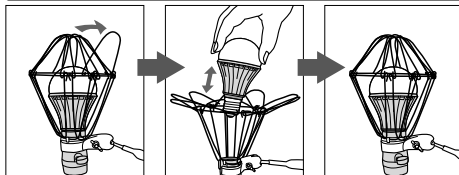

### 部位説明

### ▲ 使用上の注意

- LED電球は精密機器です。持ち運びの際は、振動を与えないでください。(故障や破損の原因になります。)
- 紙や布でおおったり、燃えやすい物に近づけたりしないでください。
- 本機は屋内用です。雨や水滴のかかる場所、湿度の高い場所では使用しないでください。
- 本機は家庭用コンセントAC100V用です。発電機やインバータ電源・DC電源・仮設電源では使用しないでください。
- 使用できる電球は250Wまでです。250Wを超える電球は使用しないでください。
- 連結コンセントは本機を含め、総電力500Wまでです。他の製品や精密機器には使用しないでください。(機器の故障の原因になります) 連結できる総コード距離は、総電力250Wまでは50mまで、総電力250～500Wまでは25mまでです。
- 電球はソケットに確実に取付けてください。電球の交換や締め直しの際は必ずコンセントから電源プラグを抜いてください。
- 周囲温度が5℃～40℃の場所で使用してください。0℃以下では点灯しない場合があります。
- 使用中・使用直後は電球が熱くなっていますので触らないでください。
- LED電球を直視しないでください。目を痛める恐れがあります。
- 発電機やコンプレッサーなど、異常な振動や衝撃の発生する場所や可燃性ガス等の影響を受ける場所では使用しないでください。
- 使用後は電源プラグを必ずコンセントから抜いてください。
- 電源コードを引っ張ったり、えねたり、針金等で固定しないでください。
- 改造や分解は絶対にしないでください。

### 使用方法

1. 取付クリップは幅65mmまで取付可能です。  
※しっかりと固定できる場所に取付けてください。
2. LED電球、U型クランプの蝶ナットが緩んでいないか確認してください。
3. 電源コードをコンセントに差し込んでください。  
※家庭用AC100V専用です。
4. ON/OFFスイッチを回転させると点灯します。  
**カチッと**音がするまで回すとON/OFFが切替わります。

### 電球の交換方法

カバーの先端を外側に向かって広げます。電球を交換後、カバーを元に戻して下さい。  
※電球はソケットにしっかりと確実に取り付けてください。  
※電源プラグは必ずコンセントから抜いて行ってください。