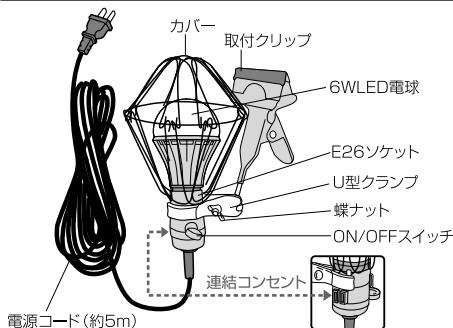

### 部位説明

### 使用方法

1. 取付クリップは幅65mmまで取付可能です。  
※しっかりと固定できる場所に取付けてください。
2. LED電球、U型クランプの蝶ナットが緩んでいないか確認してください。
3. 電源コードをコンセントに差し込んでください。  
※家庭用AC100V専用です。
4. ON/OFFスイッチを回転させると点灯します。  
**カチッと**音がするまで回すとON/OFFが切替わります。