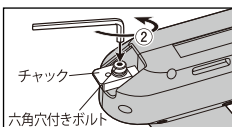

除草バイブレーター用替刃 金ブラシ

取扱説明書

除草バイブレーター(別売)専用です。
 単独では使用できません。他の用途に使用しないでください。

金ブラシの取付け方・取外し方

- ①本体の六角棒レンチを引き抜きます。
- ②チャックの六角穴付きボルトを六角棒レンチで緩めます。
- ③チャックを開きながら、金ブラシの抜止め穴に、チャックの抜止めピンを差します。
- ④チャックの六角穴付きボルトを六角棒レンチでしっかり締めつけて固定します。六角棒レンチは本体に差し込みます。

- ※ブレードの取外しは②～④の逆の要領で外します。
- ※電源を抜いて交換作業をしてください。
- ※手袋をして作業してください。

使い方

- ①ブロックやタイルにこびり付いた苔や汚れに当て除去します。
 - ②金属に発生した錆に当て除去します。
- ※傷がつきそうな場所には使用しないでください。

仕様

寸法
 約長さ170×幅20×高さ56(mm)
 材質
 ステンレスブラシ
 重量
 約 75g

発売元 株式会社 **ムサシ**