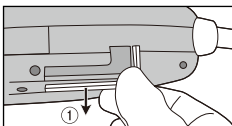

除草バイブレーター用替刃 金ブラシ

取扱説明書

除草バイブレーター(別売)専用です。
 単独では使用できません。他の用途に使用しないでください。

金ブラシの取付け方・取外し方

- ①本体の六角棒レンチを引き抜きます。
- ②チャックの六角穴付きボルトを六角棒レンチで緩めます。
- ③チャックを開きながら、金ブラシの抜止め穴に、チャックの抜止めピンを差します。
- ④チャックの六角穴付きボルトを六角棒レンチでしっかり締めつけて固定します。六角棒レンチは本体に差し込みます。

- ※ブレードの取外しは②～④の逆の要領で外します。
- ※電源を抜いて交換作業をしてください。
- ※手袋をして作業してください。

使い方

- ①ブロックやタイルにこびり付いた苔や汚れに当て除去します。
 - ②金属に発生した錆に当て除去します。
- ※傷がつきそうな場所には使用しないでください。

仕様

寸法
 約長さ170×幅20×高さ56(mm)
 材質
 ステンレスブラシ
 重量
 約 75g

発売元 株式会社 **ムサシ**