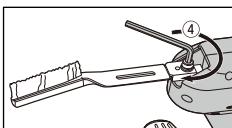

除草バイブレーター用替刃 金ブラシ

取扱説明書

除草バイブレーター(別売)専用です。
 単独では使用できません。他の用途に使用しないでください。

金ブラシの取付け方・取外し方

- ①本体の六角棒レンチを引き抜きます。
- ②チャックの六角穴付きボルトを六角棒レンチで緩めます。
- ③チャックを開きながら、金ブラシの抜止め穴に、チャックの抜止めピンを差します。
- ④チャックの六角穴付きボルトを六角棒レンチでしっかり締めつけて固定します。六角棒レンチは本体に差し込みます。

- ※ブレードの取外しは②～④の逆の要領で外します。
- ※電源を抜いて交換作業をしてください。
- ※手袋をして作業してください。

使い方

- ①ブロックやタイルにこびり付いた苔や汚れに当て除去します。
 - ②金属に発生した錆に当て除去します。
- ※傷がつきそうな場所には使用しないでください。

仕様

寸法
 約長さ170×幅20×高さ56(mm)
 材質
 ステンレスブラシ
 重量
 約 75g

発売元 株式会社 **ムサシ**