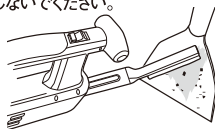

除草バイブレーター用替刃 金ブラシ

取扱説明書

除草バイブレーター(別売)専用です。
 単独では使用できません。他の用途に使用しないでください。

金ブラシの取付け方・取外し方

- ①本体の六角棒レンチを引き抜きます。
- ②チャックの六角穴付きボルトを六角棒レンチで緩めます。
- ③チャックを開きながら、金ブラシの抜止め穴に、チャックの抜止めピンを差します。
- ④チャックの六角穴付きボルトを六角棒レンチでしっかり締めつけて固定します。六角棒レンチは本体に差し込みます。

- ※ブレードの取外しは②～④の逆の要領で外します。
- ※電源を抜いて交換作業をしてください。
- ※手袋をして作業してください。

使い方

- ①ブロックやタイルにこびり付いた苔や汚れに当て除去します。
 - ②金属に発生した錆に当て除去します。
- ※傷がつきそうな場所には使用しないでください。

仕様

寸法
 約長さ170×幅20×高さ56(mm)
 材質
 ステンレスブラシ
 重量
 約 75g

発売元 株式会社 **ムサシ**