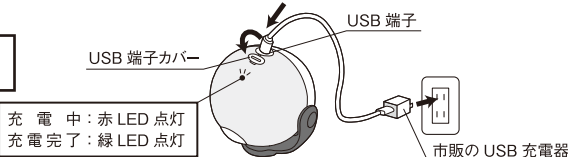

2. 部位説明、充電方法

①本体

②どこでもアーム

③付属品

④充電方法

最初に「初期充電」を行ってください

- ①本 体……………アームの回転軸で、360°回転します。アームの底のマグネットで、鉄材に貼り付けます。
- ②どこでもアーム… アームの底のどこでもアーム用ネジ穴にねじ込んで使用します。
- ③付 属 品 ……木材の壁等に、ネジ止め金具を取り付けネジで取り付け、アームの底のマグネットで貼り付けます。
コンクリート用プラスチックプラグは、コンクリートの壁への取り付けに使用します。
※木材の壁は3mm、コンクリート用プラスチックプラグを挿入する場合は6mmの下穴をドリルで開けてから、取り付けネジを締め込みます。
- ④充電方法…… USB端子カバーを外してください。
付属のUSBケーブルを、本体のUSB端子と市販のUSB充電器に接続して充電してください。
※定格が0.5A以上/5VのUSB充電器をお使いください。充電が完了したら、水が入らないようにしっかりとUSB端子カバーを閉じてください。