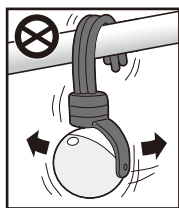

屋内/屋外用 充電式あちこち簡単センサーライト

取り付け自由自在!

取扱説明書

1. ご使用上の注意

- ①本器はIP65の防雨構造となっており、屋根のない場所、雨がよく降る場所にも取り付けられますが、水中には沈めないでください。※水が入り、故障するおそれがあります。
- ②どこでもアームで巻き付けて取り付ける場合は、本器が風等でふらつかないように、しっかりと固定してください。※センサーが誤作動して、電池の消耗が早くなります。
- ③取り付け場所は、万が一落下しても安全な場所に取り付けてください。※落下して事故や損傷のおそれがあります。
- ④風呂場など、湿気の高い場所で使用しないでください。※湿気が入り、故障するおそれがあります。
- ⑤LEDを直視しないでください。※目を傷めるおそれがあります。
- ⑥どこでもアームの足を、同じ位置で繰り返し曲げないでください。※折れるおそれがあります。
- ⑦周囲温度が10℃～40℃の範囲で充電してください
- ⑧直射日光の当たる場所や炎天下の車内などで保管、充電しないでください。
- ⑨3か月以上バッテリー残量が少ない状態で保管すると、充電できないおそれがあります。
3ヶ月に一度は充電してください。
- ⑩充電後は、必ずUSB端子カバーをしっかりと閉じて、水が入らないようにしてください。

△ 注意 下図のような取り付け場所、取り付け方は、誤作動・故障・事故の原因になりますので、おやめください。

①水没するような場所
※本器は完全防水製品ではありません。

②風で揺れるような取り付け方
※しっかりと固定してください。

③本器の下に、車や人がいる場所
※落下しても安全な場所に取り付けてください。

④ライト部を持った状態での本体の取り外し
※アームが割れますので、必ずアームを持って取り外してください。

2. 部位説明、充電方法

①本体

②どこでもアーム

③付属品

④充電方法

最初に「初期充電」を行ってください

- ①本 体……………アームの回転軸で、360°回転します。アームの底のマグネットで、鉄材に貼り付けます。
- ②どこでもアーム… アームの底のどこでもアーム用ネジ穴にねじ込んで使用します。
- ③付 属 品 ……木材の壁等に、ネジ止め金具を取り付けネジで取り付け、アームの底のマグネットで貼り付けます。
コンクリート用プラスチックプラグは、コンクリートの壁への取り付けに使用します。
※木材の壁は3mm、コンクリート用プラスチックプラグを挿入する場合は6mmの下穴をドリルで開けてから、取り付けネジを締め込みます。
- ④充電方法…… USB端子カバーを外してください。
付属のUSBケーブルを、本体のUSB端子と市販のUSB充電器に接続して充電してください。
※定格が0.5A以上/5VのUSB充電器をお使いください。充電が完了したら、水が入らないようにしっかりとUSB端子カバーを閉じてください。