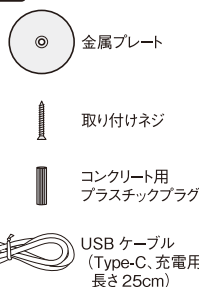

△ 注意 下図のような取り付け場所、取り付け方は、誤作動・故障・事故の原因になりますので、おやめください。

①水没するような場所
※本器は完全防水製品ではありません。

②風で揺れるような取り付け方
※しっかりと固定してください。

③本器の下に、車や人がいる場所
※落下しても安全な場所に取り付けてください。

④ライト部を持った状態での本体の取り外し
※アームが割れますので、必ずアームを持って取り外してください。

2. 部位説明、充電方法

①本体

②どこでもアーム

③付属品

④充電方法

最初に「初期充電」を行ってください

- ①本 体……………アームの回転軸で、360°回転します。アームの底のマグネットで、鉄材に貼り付けます。
- ②どこでもアーム… アームの底のどこでもアーム用ネジ穴にねじ込んで使用します。
- ③付 属 品 ……木材の壁等に、ネジ止め金具を取り付けネジで取り付け、アームの底のマグネットで貼り付けます。
コンクリート用プラスチックプラグは、コンクリートの壁への取り付けに使用します。
※木材の壁は3mm、コンクリート用プラスチックプラグを挿入する場合は6mmの下穴をドリルで開けてから、取り付けネジを締め込みます。
- ④充電方法…… USB端子カバーを外してください。
付属のUSBケーブルを、本体のUSB端子と市販のUSB充電器に接続して充電してください。
※定格が0.5A以上/5VのUSB充電器をお使いください。充電が完了したら、水が入らないようにしっかりとUSB端子カバーを閉じてください。