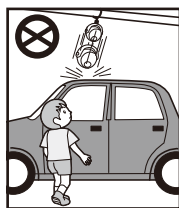

屋内/屋外用 充電式あちこち簡単センサーライト

取り付け自由自在!

取扱説明書

1. ご使用上の注意

- ①本器はIP65の防雨構造となっており、屋根のない場所、雨がよく降る場所にも取り付けられますが、水中には沈めないでください。※水が入り、故障するおそれがあります。
- ②どこでもアームで巻き付けて取り付ける場合は、本器が風等でふらつかないように、しっかりと固定してください。※センサーが誤作動して、電池の消耗が早くなります。
- ③取り付け場所は、万が一落下しても安全な場所に取り付けてください。※落下して事故や損傷のおそれがあります。
- ④風呂場など、湿気の高い場所で使用しないでください。※湿気が入り、故障するおそれがあります。
- ⑤LEDを直視しないでください。※目を傷めるおそれがあります。
- ⑥どこでもアームの足を、同じ位置で繰り返し曲げないでください。※折れるおそれがあります。
- ⑦周囲温度が10℃～40℃の範囲で充電してください
- ⑧直射日光の当たる場所や炎天下の車内などで保管、充電しないでください。
- ⑨3か月以上バッテリー残量が少ない状態で保管すると、充電できないおそれがあります。
3ヶ月に一度は充電してください。
- ⑩充電後は、必ずUSB端子カバーをしっかりと閉じて、水が入らないようにしてください。

△ 注意 下図のような取り付け場所、取り付け方は、誤作動・故障・事故の原因になりますので、おやめください。

①水没するような場所
※本器は完全防水製品ではありません。

②風で揺れるような取り付け方
※しっかりと固定してください。

③本器の下に、車や人がいる場所
※落下しても安全な場所に取り付けてください。

④ライト部を持った状態での本体の取り外し
※アームが割れますので、必ずアームを持って取り外してください。