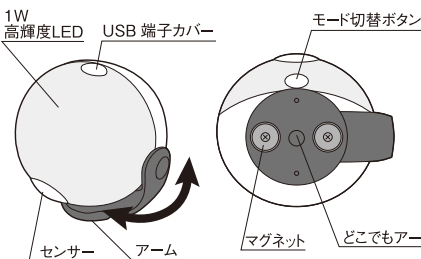

△ 注意 下図のような取り付け場所、取り付け方は、誤作動・故障・事故の原因になりますので、おやめください。

①水没するような場所
※本器は完全防水製品ではありません。

②風で揺れるような取り付け方
※しっかりと固定してください。

③本器の下に、車や人がいる場所
※落下しても安全な場所に取り付けてください。

④ライト部を持った状態での本体の取り外し
※アームが割れますので、必ずアームを持って取り外してください。

2. 部位説明、充電方法

①本体

②どこでもアーム

③付属品

④充電方法

最初に「初期充電」を行ってください

- ①本 体……………アームの回転軸で、360°回転します。アームの底のマグネットで、鉄材に貼り付けます。
- ②どこでもアーム… アームの底のどこでもアーム用ネジ穴にねじ込んで使用します。
- ③付 属 品 ……木材の壁等に、ネジ止め金具を取り付けネジで取り付け、アームの底のマグネットで貼り付けます。
コンクリート用プラスチックプラグは、コンクリートの壁への取り付けに使用します。
※木材の壁は3mm、コンクリート用プラスチックプラグを挿入する場合は6mmの下穴をドリルで開けてから、取り付けネジを締め込みます。
- ④充電方法…… USB端子カバーを外してください。
付属のUSBケーブルを、本体のUSB端子と市販のUSB充電器に接続して充電してください。
※定格が0.5A以上/5VのUSB充電器をお使いください。充電が完了したら、水が入らないようにしっかりとUSB端子カバーを閉じてください。