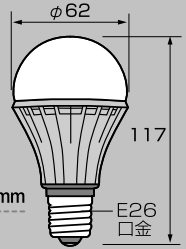

仕 様

- ●品名: LED電球6W 昼白色相当
- ●品番: LB-6N (すがすがしい爽やかな白色光)

概略寸法 mm	重量	口金	定格消費電力 W	全光束 lm	設計寿命 時間 h
全長 117	最大径 φ62	約145 g	E26 6	約485lm	約40000*

※寿命は、光束が70%まで低下するまでの時間です。
表示は設計寿命であり、製品の寿命を保証するものではありません。

- ●LED素子には、光色、明るさにバラツキがあるため、同じ形名の商品でも光色、明るさが異なる場合があります。
- ●一般電球とは光色、広がり方(配光)が異なります。LED電球は直下の明るさに優れています。

全光束(明るさ)約 **485**ルーメン

消費電力 **6 w**

全長: **117**mm 最大径: **62**mm