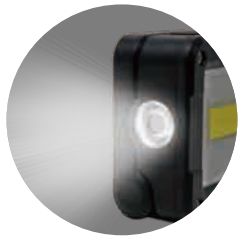

COB-WL003

 アウトドアでも活躍

サブライト

強力マグネット

USB 充電

バッテリー
残量表示

可動式スタンド

メインライト