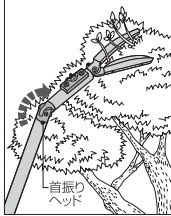

取扱説明書

ご使用になる前に、必ずお読みいただき、大切に保管して下さい。

特長

■首振りヘッドで鉄の角度が変えられる!

世界初の“首振りヘッド”の採用で、どんな角度の枝もきれいにカットできます。

- 上に伸びた新芽や、カットしにくい角度の枝なども剪定が可能です。
- ポールを伸ばした状態でも刃先部を枝にコツと当て角度を変えられます。
- 片側へ50度まで曲げることができます。

■長刃で捕らえにくい小枝も簡単キャッチ!

長刃ですので、たくさんの枝を一度に切ることができます。キャッチが付いておりまして、切った枝は落とさず、しっかりとつかめます。

■そのままでも、取付けても使える高機能ノコギリ!

最高級カット目のノコギリを採用。刃先は枝を外さないようスベリ止め機構を設け、取付けても、取外しても使える新設計です。

ノコギリは無理に押さえず、軽く枝に当て、引く時に力を入れればよく切れます。

■肩掛けベルトも付き、長時間の使用にも疲れません。

■超軽量・疲れにくい補助グリップ付!

ピストル型補助グリップがついていますから、長時間の使用にも疲れません。

補助グリップの動きで刃先の向きが変えられ、密集した枝でもラクにカットできます。

■サビやヤニがつきにくいフッ素樹脂!

切れ味と耐久性に優れています。

■13段伸縮ポール!

枝の高さに合わせて長さが13段階に調節でき、細やかな作業もラクにできます。

各種機能の調節のしかた