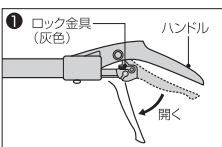

首振りヘッドの調節

- 片側へ50度まで曲げることができます。
- 首振りヘッドがゆるくなった場合は、図の2本のビスで調節してください。

ノコギリの取付け・取外し方法

- ノコギリの取付けは、取付け台についている蝶ナットを使いしっかりと固定してください。
- ノコギリを使用する時は、ロック金具でハンドルを閉じてください。
(刃が閉じポール伸縮がしっかりと固定されます。)
- ノコギリ単体で使用する場合は、取付け台より外してください。
(蝶ナットを紛失しないように注意してください。)

〔各部の名称〕

ピストル型補助グリップの位置調節方法

補助グリップは作業するときの支えとして便利で、位置・角度が自由に変えられます。黄色いネジをゆるめ、お望みの位置に移動して、再びネジをしめてください。

点検及び保護方法・メンテナンス

- 使用後は、汚れや水気を取り、防錆油を塗布し、湿気の少ない場所でこのパッケージにもどして保管してください。
- 故障や取り扱い上ご不明な点があった場合には、ご遠慮なくお買い上げ店、またはムサシまでお問い合わせください。
- SGマーク制度は、高枝ばさみの欠陥によって発生した人身事故に対する賠償制度です。

品番	No.376
ポール部	アルミパイプ
上刃	フッ素樹脂加工
受刃	ハードクロム加工
グリップ	ABS樹脂
ハンドル	軽質アルミ合金
キャッチ	アイロン樹脂
サイズ	最小1.8m～最大3.0m

伸縮ポールの調節

- ① ハンドル部のロック金具（灰色）を下げ、ハンドルを開いてください。
- ② レバーピンを押すとストッパーが外れ、お望みの長さに調節し、レバーピンをはなし力チツと止まる所まで伸縮させてください。