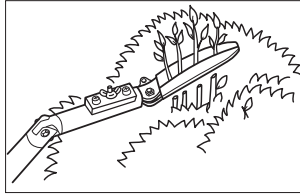

取扱説明書

ご使用になる前に、必ずお読みいただき、大切に保管して下さい。

特長

■首振りヘッドで鉄の角度が変えられる!

世界初の“首振りヘッド”の採用で、どんな角度の枝もきれいにカットできます。

- 上に伸びた新芽や、カットしにくい角度の枝なども剪定が可能です。
- ポールを伸ばした状態でも刃先部を枝にコツと当て角度を変えられます。
- 片側へ50度まで曲げることができます。

■長刃で捕らえにくい小枝も簡単キャッチ!

長刃ですので、たくさんの枝を一度に切ることができます。キャッチが付いておりまして、切った枝は落とさず、しっかりとつかめます。

■そのままでも、取付けても使える高機能ノコギリ!

最高級カット目のノコギリを採用。刃先は枝を外さないようスベリ止め機構を設け、取付けても、取外しても使える新設計です。

ノコギリは無理に押さえず、軽く枝に当て、引く時に力を入れればよく切れます。

■肩掛けベルトも付き、長時間の使用にも疲れません。

■超軽量・疲れにくい補助グリップ付!

ピストル型補助グリップがついていますから、長時間の使用にも疲れません。

補助グリップの動きで刃先の向きが変えられ、密集した枝でもラクにカットできます。

■サビやヤニがつきにくいフッ素樹脂!

切れ味と耐久性に優れています。

■13段伸縮ポール!

枝の高さに合わせて長さが13段階に調節でき、細やかな作業もラクにできます。

各種機能の調節のしかた