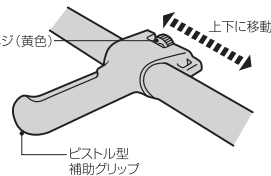

ピストル型補助グリップの位置調節方法

補助グリップは作業するときの支えとして便利で、位置・角度が自由に変えられます。黄色いネジをゆるめ、お望みの位置に移動して、再びネジをしめてください。

点検及び保護方法・メンテナンス

- ○使用後は、汚れや水気を取り、防錆油を塗布し、湿気の少ない場所でこのパッケージにもどして保管してください。
- ○故障や取り扱い上ご不明な点があった場合には、ご遠慮なくお買い上げ店、またはムサシまでお問い合わせください。
- ○SGマーク制度は、高枝ばさみの欠陥によって発生した人身事故に対する賠償制度です。

警告 ご使用上の注意

- ○使用する前に、各部が確実に取付けられているか、確認してください。
- ○刃部（はさみ）の中に手を入れないでください。
- ○感電を防止するため、電線の近くでは使用しないでください。特にハンドルのレバーを操作するときは注意してください。
- ○足元の注意が散漫になるので、屋根や脚立に上がって使用しないでください。
- ○枝などが落ちてきて、思わぬけがをすることがあるので、落下物の真下では使用しないでください。子供やペットについても同様の注意をしてください。また、落下物によるけがを防ぐため、保護めがね、帽子等を着用してください。
- ○使用する前に点検をして、異常の有無を確認してください。
- ○他の目的には使用しないでください。

品番	No.376
ポール部	アルミパイプ
上刃	フッ素樹脂加工
受刃	ハードクロム加工
グリップ	ABS樹脂
ハンドル	軽質アルミ合金
キャッチ	アイロン樹脂
サイズ	最小1.8m～最大3.0m

伸縮ポールの調節

- ① ハンドル部のロック金具（灰色）を下げ、ハンドルを開いてください。
- ② レバーピンを押すとストッパーが外れ、お望みの長さに調節し、レバーピンをはなし力チツと止まる所まで伸縮させてください。