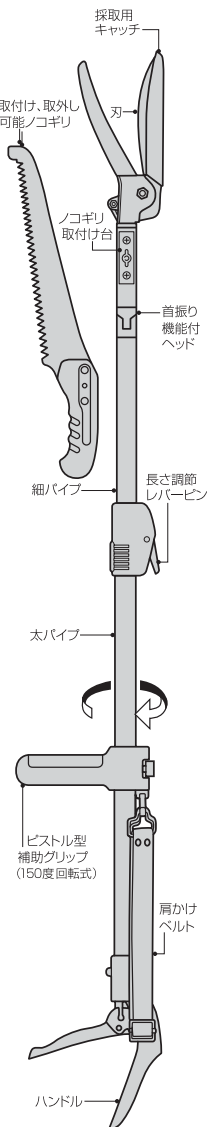

取扱説明書

ご使用になる前に、必ずお読みいただき、大切に保管して下さい。

特長

■首振りヘッドで鉄の角度が変えられる!

世界初の“首振りヘッド”の採用で、どんな角度の枝もきれいにカットできます。

- ●上に伸びた新芽や、カットしにくい角度の枝なども剪定が可能です。
- ●ポールを伸ばした状態でも刃先部を枝にコツと当て角度を変えられます。
- ●片側へ50度まで曲げることができます。

■長刃で捕らえにくい小枝も簡単キャッチ!

長刃ですので、たくさんの枝を一度に切ることができます。キャッチが付いておりまして、切った枝は落とさず、しっかりとつかめます。

■そのままでも、取付けても使える高機能ノコギリ!

最高級カット目のノコギリを採用。刃先は枝を外さないようスベリ止め機構を設け、取付けても、取外しても使える新設計です。

ノコギリは無理に押さえず、軽く枝に当て、引く時に力を入れればよく切れます。

■肩掛けベルトも付き、長時間の使用にも疲れません。

■超軽量・疲れにくい補助グリップ付!

ピストル型補助グリップがついていますから、長時間の使用にも疲れません。

補助グリップの動きで刃先の向きが変えられ、密集した枝でもラクにカットできます。

■サビやヤニがつきにくいフッ素樹脂!

切れ味と耐久性に優れています。

■13段伸縮ポール!

枝の高さに合わせて長さが13段階に調節でき、細やかな作業もラクにできます。

各種機能の調節のしかた

首振りヘッドの調節

- ●片側へ50度まで曲げることができます。
- ●首振りヘッドがゆるくなった場合は、図の2本のビスで調節してください。

ノコギリの取付け・取外し方法

- ●ノコギリの取付けは、取付け台についている蝶ナットを使いしっかりと固定してください。
- ●ノコギリを使用する時は、ロック金具でハンドルを閉じてください。
  (刃が閉じポール伸縮がしっかりと固定されます。)
- ●ノコギリ単体で使用する場合は、取付け台より外してください。
  (蝶ナットを紛失しないように注意してください。)

〔各部の名称〕

ピストル型補助グリップの位置調節方法

補助グリップは作業するときの支えとして便利で、位置・角度が自由に変えられます。黄色いネジをゆるめ、お望みの位置に移動して、再びネジをしめてください。

点検及び保護方法・メンテナンス

- ○使用後は、汚れや水気を取り、防錆油を塗布し、湿気の少ない場所でこのパッケージにもどして保管してください。
- ○故障や取り扱い上ご不明な点があった場合には、ご遠慮なくお買い上げ店、またはムサシまでお問い合わせください。
- ○SGマーク制度は、高枝ばさみの欠陥によって発生した人身事故に対する賠償制度です。

警告 ご使用上の注意

- ○使用する前に、各部が確実に取付けられているか、確認してください。
- ○刃部（はさみ）の中に手を入れないでください。
- ○感電を防止するため、電線の近くでは使用しないでください。特にハンドルのレバーを操作するときは注意してください。
- ○足元の注意が散漫になるので、屋根や脚立に上がって使用しないでください。
- ○枝などが落ちてきて、思わぬけがをすることがあるので、落下物の真下では使用しないでください。子供やペットについても同様の注意をしてください。また、落下物によるけがを防ぐため、保護めがね、帽子等を着用してください。
- ○使用する前に点検をして、異常の有無を確認してください。
- ○他の目的には使用しないでください。

品番	No.376
ポール部	アルミパイプ
上刃	フッ素樹脂加工
受刃	ハードクロム加工
グリップ	ABS樹脂
ハンドル	軽質アルミ合金
キャッチ	アイロン樹脂
サイズ	最小1.8m～最大3.0m

伸縮ポールの調節