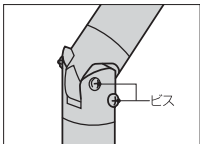

各種機能の調節のしかた

首振りヘッドの調節

- ●片側へ50度まで曲げることができます。
- ●首振りヘッドがゆるくなった場合は、図の2本のビスで調節してください。

ノコギリの取付け・取外し方法

- ●ノコギリの取付けは、取付け台についている蝶ナットを使いしっかりと固定してください。
- ●ノコギリを使用する時は、ロック金具でハンドルを閉じてください。
  (刃が閉じポール伸縮がしっかりと固定されます。)
- ●ノコギリ単体で使用する場合は、取付け台より外してください。
  (蝶ナットを紛失しないように注意してください。)