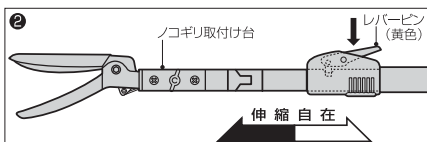

首振りヘッドの調節

- 片側へ50度まで曲げることができます。
- 首振りヘッドがゆるくなった場合は、図の2本のビスで調節してください。

ノコギリの取付け・取外し方法

- ノコギリの取付けは、取付け台についている蝶ナットを使いしっかりと固定してください。
- ノコギリを使用する時は、ロック金具でハンドルを閉じてください。
(刃が閉じポール伸縮がしっかりと固定されます。)
- ノコギリ単体で使用する場合は、取付け台より外してください。
(蝶ナットを紛失しないように注意してください。)

〔各部の名称〕

ピストル型補助グリップの位置調節方法

補助グリップは作業するときの支えとして便利で、位置・角度が自由に変えられます。黄色いネジをゆるめ、お望みの位置に移動して、再びネジをしめてください。

点検及び保護方法・メンテナンス

- 使用後は、汚れや水気を取り、防錆油を塗布し、湿気の少ない場所でこのパッケージにもどして保管してください。
- 故障や取り扱い上ご不明な点があった場合には、ご遠慮なくお買い上げ店、またはムサシまでお問い合わせください。
- SGマーク制度は、高枝ばさみの欠陥によって発生した人身事故に対する賠償制度です。

品番	No.376
ポール部	アルミパイプ
上刃	フッ素樹脂加工
受刃	ハードクロム加工
グリップ	ABS樹脂
ハンドル	軽質アルミ合金
キャッチ	アイロン樹脂
サイズ	最小1.8m～最大3.0m

伸縮ポールの調節

- ① ハンドル部のロック金具（灰色）を下げ、ハンドルを開いてください。
- ② レバーピンを押すとストッパーが外れ、お望みの長さに調節し、レバーピンをはなし力チツと止まる所まで伸縮させてください。