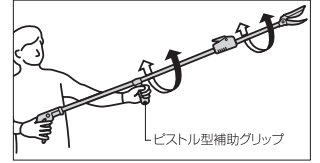

■超軽量・疲れにくい補助グリップ付!

ピストル型補助グリップがついていますから、長時間の使用にも疲れません。

補助グリップの動きで刃先の向きが変えられ、密集した枝でもラクにカットできます。

■サビやヤニがつきにくいフッ素樹脂!

切れ味と耐久性に優れています。

■13段伸縮ポール!

枝の高さに合わせて長さが13段階に調節でき、細やかな作業もラクにできます。