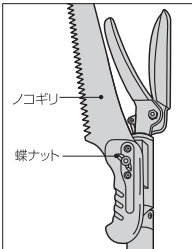

長刃ですので、たくさんの枝を一度に切ることができます。キャッチが付いておりまして、切った枝は落とさず、しっかりとつかめます。

■そのままでも、取付けても使える高機能ノコギリ!

最高級カット目のノコギリを採用。刃先は枝を外さないようスベリ止め機構を設け、取付けても、取外しても使える新設計です。

ノコギリは無理に押さえず、軽く枝に当て、引く時に力を入れればよく切れます。

■肩掛けベルトも付き、長時間の使用にも疲れません。

■超軽量・疲れにくい補助グリップ付!

ピストル型補助グリップがついていますから、長時間の使用にも疲れません。

補助グリップの動きで刃先の向きが変えられ、密集した枝でもラクにカットできます。

■サビやヤニがつきにくいフッ素樹脂!

切れ味と耐久性に優れています。

■13段伸縮ポール!

枝の高さに合わせて長さが13段階に調節でき、細やかな作業もラクにできます。

各種機能の調節のしかた

首振りヘッドの調節

- 片側へ50度まで曲げることができます。
- 首振りヘッドがゆるくなった場合は、図の2本のビスで調節してください。

ノコギリの取付け・取外し方法

- ノコギリの取付けは、取付け台についている蝶ナットを使いしっかりと固定してください。
- ノコギリを使用する時は、ロック金具でハンドルを閉じてください。
(刃が閉じポール伸縮がしっかりと固定されます。)
- ノコギリ単体で使用する場合は、取付け台より外してください。
(蝶ナットを紛失しないように注意してください。)

品番	No.376
ポール部	アルミパイプ
上刃	フッ素樹脂加工
受刃	ハードクロム加工
グリップ	ABS樹脂
ハンドル	軽質アルミ合金
キャッチ	アイロン樹脂
サイズ	最小1.8m～最大3.0m

伸縮ポールの調節

- ① ハンドル部のロック金具（灰色）を下げ、ハンドルを開いてください。
- ② レバーピンを押すとストッパーが外れ、お望みの長さに調節し、レバーピンをはなし力チツと止まる所まで伸縮させてください。