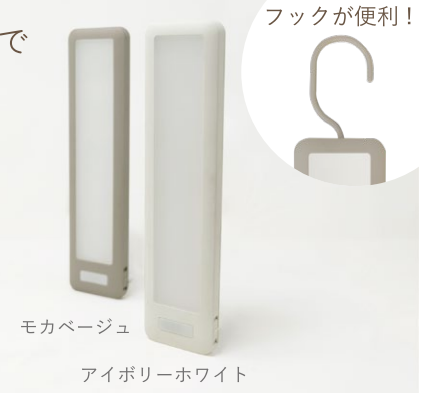

品名：ここにもそこにもまんまるセンサーライト
 ■カラー：モカベージュ 品番：WSL-003MB JAN：4954849990113

内箱入数	外箱入数	包装	パッケージサイズ(mm)	価格
6	24	化粧箱	W130×D85×H200	オープン価格

●電球 1W(高輝度電球色 LED 設計寿命 4万時間) 全光束 130ルーメン ●電池 単3形アルカリ乾電池 3本(別売)※市販の単3形充電電池でも使用可能です ●電池寿命 AUTO モード 180日(1日10回点灯時) / ON モード連続 7時間※使用環境や電池の性能により異なります ●探知方式 焦電型赤外線センサー ●探知範囲 最大 100° 最遠 4m(取り付け高さ 2m) ●モード切替 AUTO(10秒点灯) / OFF / ON(常時点灯) ●ライト部可動 360° ●設置場所 屋内・屋外用(防雨基準 IP43) ●サイズ 本体高さ 100 × 幅 92 × 奥行 80 (mm) / 三脚 130(mm) ●重量 約 132g(乾電池、三脚除く) ●付属品 ネジ止め金具 / 取り付けネジ / コンクリート用プラスチックプラグ

ぶらり。 ぺたんこライト

常時点灯もできる

スリムなかたちで
つかいやすい

フックが便利!

マグネットつき

モカベージュ

アイボリーホワイト

クロークの補助灯に

足元あかるく安心

手の届かないところにも

緊急時の備えにも

品名：ぶらり。ぺたんこセンサーライト
 ■カラー：アイボリーホワイト 品番：WSL-005IW JAN：4954849990120
 ■カラー：モカベージュ 品番：WSL-005MB JAN：4954849990137

内箱入数	外箱入数	包装	パッケージサイズ(mm)	価格
5	50	化粧箱	W69×D17×H240	オープン価格

●電球 0.5W 高輝度電球色 LED(設計寿命 4万時間) 全光束 50ルーメン ●内蔵充電電池 リチウムイオン電池 3.7V/1100mAh ●使用時間 AUTO モード 150日(1日10回点灯時) / ON モード 7時間 30分※使用環境や電池の性能により異なります ●充電時間 3時間 30分※ライト消灯・定格 0.5A 以上 / 5V 充電器使用時 ●充電寿命 充電サイクル 500回 ●探知方式 焦電型赤外線センサー ●探知範囲 最大 100° 最遠 3m(取り付け高さ 2m) ●モード切替 AUTO(15秒点灯) / OFF / ON(常時点灯) ●設置場所 屋内用 ●サイズ 高さ 200 × 幅 49 × 奥行 13.5 (mm) ●重量 約 105g ●付属品 金属プレート / USBケーブル(充電用) 約 55 cm