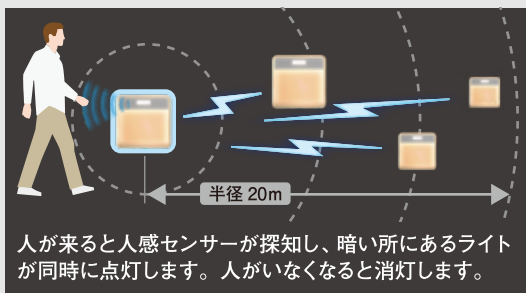

NEW

W-500 W-505 RITEX

DOKODEMO SENSOR LIGHT

どこでもセンサーライト ワイヤレス

ワイヤレスで 同時点灯

見通し 20m

増設
できる

明るさ
40
ルーメン

電球色

階段 安心の誘導灯

ほしい所に

隅々まで照らす

はなれているライトが同時点灯

人が来ると人感センサーが探知し、暗い所にあるライトが同時に点灯します。人がいなくなると消灯します。

スローUp&Down

ふわっと
点灯
消灯