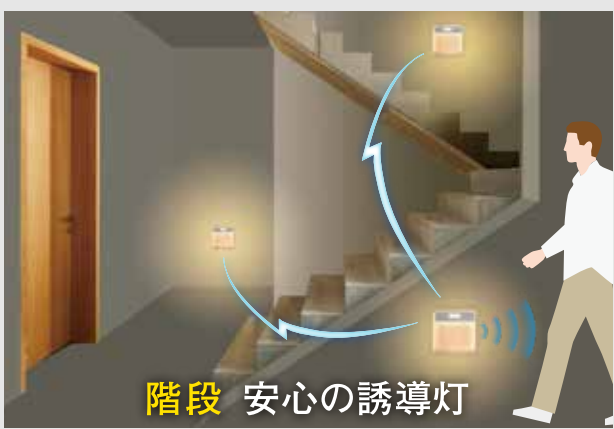

NEW

W-500 W-505 RITEX

DOKODEMO SENSOR LIGHT

どこでもセンサーライト ワイヤレス

ワイヤレスで 同時点灯

見通し 20m

増設
できる

明るさ
40
ルーメン

電球色

階段 安心の誘導灯

ほしい所に

隅々まで照らす

はなれているライトが同時点灯

人が来ると人感センサーが探知し、暗い所にあるライトが同時に点灯します。人がいなくなると消灯します。

スローUp&Down

ふわっと
点灯
消灯