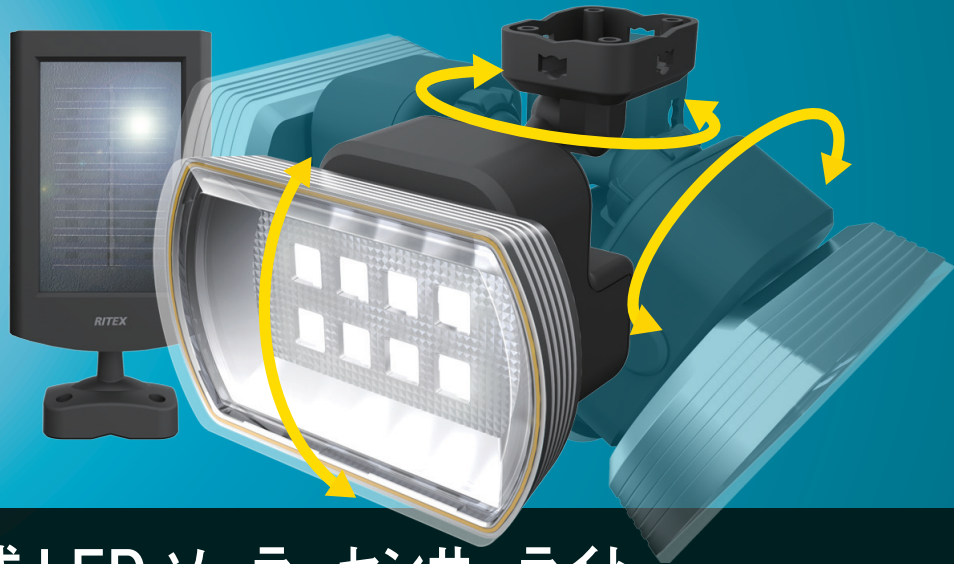

RITEX

ソーラー式

照射方向・取付け

自由自在

新特許
申請中

フリーアーム式 LED ソーラーセンサーライト

フリーアーム式だからこんなに便利

ソーラー式だから
コンセントがない
場所にも設置
電気代¥0