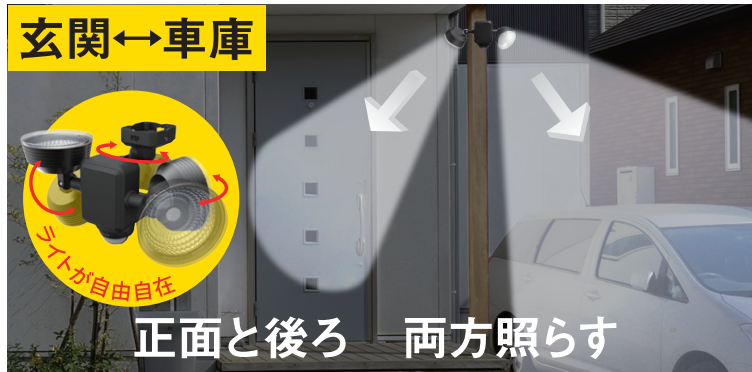

RITEX

ソーラー式

照射方向・取付け

自由自在

新特許
申請中

フリーアーム式 LED ソーラーセンサーライト

フリーアーム式だからこんなに便利

ソーラー式だから
コンセントがない
場所にも設置
電気代¥0