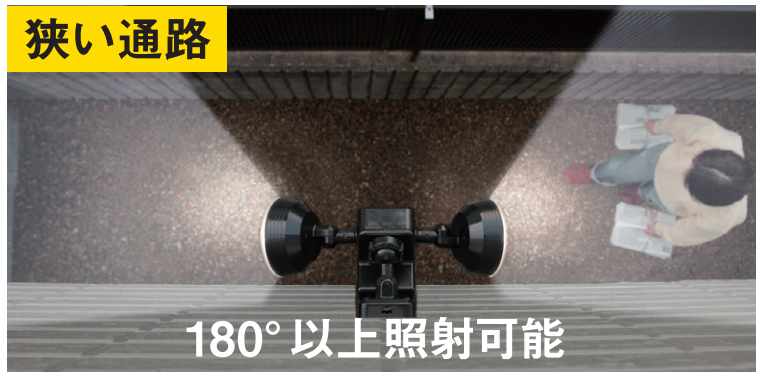

RITEX

ソーラー式

照射方向・取付け

自由自在

新特許
申請中

フリーアーム式 LED ソーラーセンサーライト

フリーアーム式だからこんなに便利

ソーラー式だから
コンセントがない
場所にも設置
電気代¥0