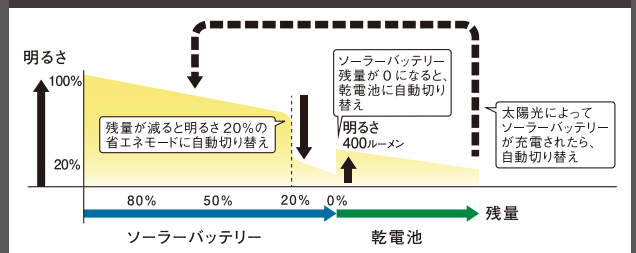

昼・夜切り替え
夜だけ点灯
昼でも点灯

防雨タイプ
IP44

簡単取り付け

うっすら常夜灯
(充電電池使用時のみ点灯)

フリーアーム式 圧倒的自由度

S-HB250 **6.5W×2 LED**

明るさ
1200
ルーメン

充電電池使用時*1
100%点灯時: 300回
50%点灯時: 600回

乾電池使用時
100%点灯時: 約400回
50%点灯時: 約800回

電源自動切り替え機能

品番	商品名	内箱入数	外箱入数	包装	パッケージサイズ(mm)	JAN コード	価格
S-HB250	6.5W×2灯 フリーアーム式 LEDハイブリッド ソーラーライト	—	6	化粧箱	W213×D193×H145	4 954849 532504	16,500円 (税込18,150円)
S-HB250B	S-HB250用 替バッテリー	6	36	台紙・袋	W110×D23×H145	4 954849 532511	4,000円 (税込4,400円)