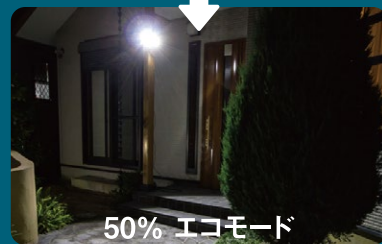

RITEX **NEW**

ハイブリッド式 ダブル W電源

日照不足に負けない

新 フリーアーム式センサーライト ソーラーシリーズ

NEW 日照不足時 乾電池に自動切り替え

100%点灯・
50%点灯切り替え

最大探知範囲・距離
180°8m

点灯時間設定
10秒

昼・夜切り替え
夜だけ点灯
昼でも点灯

防雨タイプ
IP44

簡単取り付け

うっすら常夜灯
(充電電池使用時のみ点灯)

フリーアーム式 圧倒的自由度

S-HB250 **6.5W×2 LED**

明るさ
1200
ルーメン

充電電池使用時*1
100%点灯時: 300回
50%点灯時: 600回