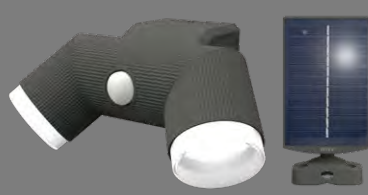

RITEX

ソーラー式

見た目スッキリ

明るさ切りかえ機能付き

シンプルスタイルセンサーライト ソーラーシリーズ

NEW 2021年9月30日発売予定

建物に馴染むスタイリング

100%点灯・50%点灯切り替え

100% 明るさ重視

50% 電池寿命重視

照射方向を変えられる

ライトの向きを変えられる

180°を照らせる※2灯式

最大探知範囲・距離

120° 8m

点灯時間設定

10秒

防雨タイプ

IP44

簡単取り付け

- ①ネジで止める(付属)
 - ②はさむ(クランプ)
 - ③磁石で吸着
 - ④バンドで巻く
- パーツ別売

s-cy30 4.5W×1 LED

明るさ
260
ルーメン

100%点灯時:340回※1
50%点灯時:685回※1

s-cy60 4.5W×2 LED

明るさ
520
ルーメン

100%点灯時:170回※1
50%点灯時:340回※1

品番	商品名	外箱入数	包装	パッケージサイズ(mm)	JANコード	価格
S-CY30	4.5W×1灯 LED ソーラー シンプルスタイルセンサーライト	6	化粧箱	W173×D144×H145	 4 954849 990069	8,000円 (税込8,800円)
S-CY60	4.5W×2灯 LED ソーラー シンプルスタイルセンサーライト	6	化粧箱	W258×D144×H145	 4 954849 990076	10,000円 (税込11,000円)