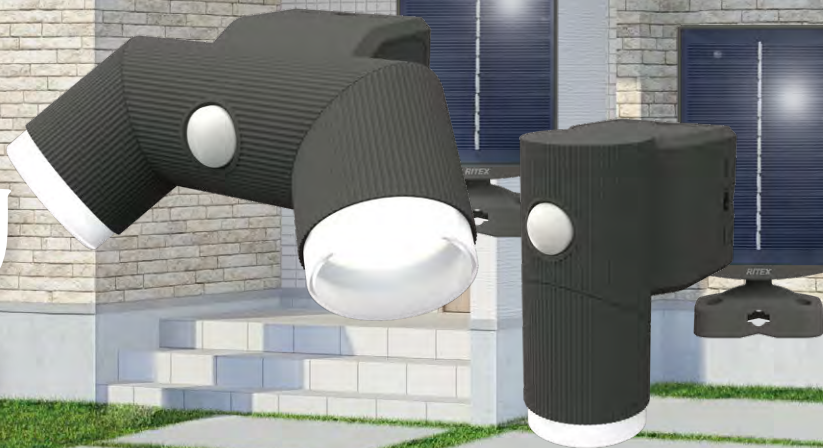

RITEX

ソーラー式

見た目スッキリ

明るさ切りかえ機能付き

シンプルスタイルセンサーライト ソーラーシリーズ

NEW 2021年9月30日発売予定

建物に馴染むスタイリング

100%点灯・50%点灯切り替え

100% 明るさ重視

50% 電池寿命重視

照射方向を変えられる

ライトの向きを変えられる

180°を照らせる※2灯式

最大探知範囲・距離

120° 8m

点灯時間設定

10秒

防雨タイプ

IP44

簡単取り付け

- ①ネジで止める(付属)
 - ②はさむ(クランプ)
 - ③磁石で吸着
 - ④バンドで巻く
- パーツ別売

s-cy30 4.5W×1 LED

明るさ
260
ルーメン

100%点灯時:340回※1
50%点灯時:685回※1

s-cy60 4.5W×2 LED

明るさ
520
ルーメン

100%点灯時:170回※1
50%点灯時:340回※1

品番	商品名	外箱入数	包装	パッケージサイズ(mm)	JANコード	価格
S-CY30	4.5W×1灯 LED ソーラー シンプルスタイルセンサーライト	6	化粧箱	W173×D144×H145	 4 954849 990069	8,000円 (税込8,800円)
S-CY60	4.5W×2灯 LED ソーラー シンプルスタイルセンサーライト	6	化粧箱	W258×D144×H145	 4 954849 990076	10,000円 (税込11,000円)