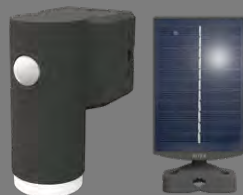

RITEX

ソーラー式

見た目スッキリ

明るさ切りかえ機能付き

シンプルスタイルセンサーライト ソーラーシリーズ

NEW 2021年9月30日発売予定

建物に馴染むスタイリング

100%点灯・50%点灯切り替え

10秒

防雨タイプ

IP44

簡単取り付け

- ①ネジで止める(付属)
 - ②はさむ(クランプ)
 - ③磁石で吸着
 - ④バンドで巻く
- パーツ別売

s-cy30 4.5W×1 LED

明るさ
260
ルーメン

100%点灯時:340回※1
50%点灯時:685回※1

s-cy60 4.5W×2 LED

明るさ
520
ルーメン

100%点灯時:170回※1
50%点灯時:340回※1

品番	商品名	外箱入数	包装	パッケージサイズ(mm)	JANコード	価格
S-CY30	4.5W×1灯 LED ソーラー シンプルスタイルセンサーライト	6	化粧箱	W173×D144×H145	 4 954849 990069	8,000円 (税込8,800円)
S-CY60	4.5W×2灯 LED ソーラー シンプルスタイルセンサーライト	6	化粧箱	W258×D144×H145	 4 954849 990076	10,000円 (税込11,000円)