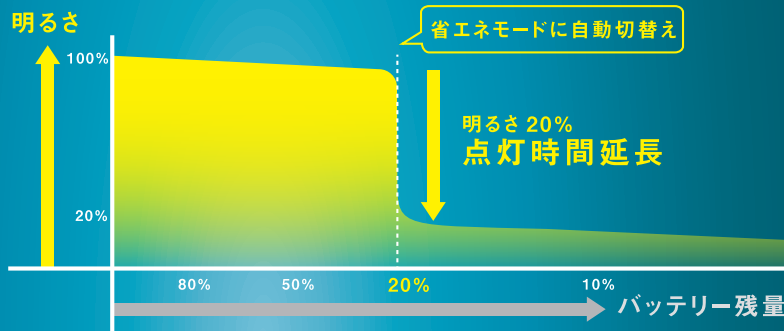

RITEX **NEW** 2020年10月9日発売予定

ソーラー式

自動省エネモード搭載
メンテナンスフリー

GOOD DESIGN
受賞

新 フリーアーム式センサーライト ソーラーシリーズ

NEW 夜通し点灯機能

バッテリー切れ防止
自動省エネモード

NEW 100%点灯・
50%点灯切り替え

最大探知範囲・距離
180° 8m

点灯時間設定
10秒

昼・夜切替え
夜だけ点灯
昼でも点灯

防雨タイプ
IP44

簡単取り付け

NEW ソーラー初の常夜灯!

フリーアーム式 圧倒的自由度

S-110L 5W×1 LED

明るさ
450
ルーメン

100%点灯時: 290回^{※1}
50%点灯時: 590回^{※1}

S-220L 5W×2 LED

明るさ
900
ルーメン

100%点灯時: 230回^{※1}
50%点灯時: 460回^{※1}

S-330L 5W×3 LED

明るさ
1350
ルーメン

100%点灯時: 260回^{※1}
50%点灯時: 520回^{※1}

品番	商品名	外箱入数	包装	パッケージサイズ(mm)	JANコード	価格(税抜き)
S-110L	5W×1灯 フリーアーム式LED ソーラーセンサーライト	6	化粧箱	W200×D140×H145	4 954849 531101	¥12,000-
S-220L	5W×2灯 フリーアーム式LED ソーラーセンサーライト	6	化粧箱	W213×D193×H145	4 954849 532207	¥14,000-
S-330L	5W×3灯 フリーアーム式LED ソーラーセンサーライト	6	化粧箱	W213×D193×H145	4 954849 533303	¥16,000-

musashi

株式会社ムサシ
〒675-1232 兵庫県加古川市平荘町里 551-1
TEL:079-429-5634 FAX:079-429-0101
Eメール:info@634634.jp
www.634634.jp

※製品改良のため、仕様・外観は予告なしに変更することがあります。 ※1 満充電時