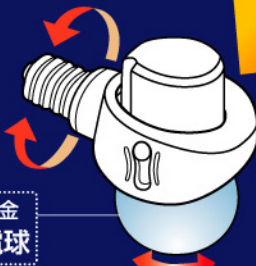

※商品改良のため、仕様・外観は予告なしに変更することがあります。

斜め付けダウンライトには

E17 LED電球用
可変式ソケット

斜め付け
ダウンライトに!

電球をそのまま付けると

直進性の強いLEDは
光が広がりにくい

可変式ソケットを使うと

下方を
ムラなく照らせる

真下に向けれる
330° 横回転

E17口金
LED電球

最大30°首振り
(高さ調節下段時)

上下に
移動可能
10mm

LED電球が真下に取り付けできる

仕様

品番	商品名	内箱入数	外箱入数	包装	パッケージサイズ(mm)	JANコード	価格
DS17-10	E17LED電球用 可変式ソケット	12	72	台紙・プaster	90×120	4 954849 517105	オープン価格

DS17-10
屋内用