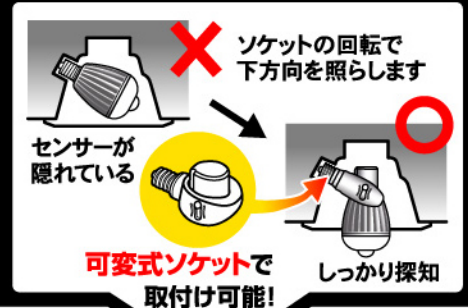

電球と交換するだけ
家の照明がセンサーライトに早変わり!

E17口金 センサー付 LED電球

昼白色 相当

電球色 相当

40型 小さな口金 E17

S-LED40N17
昼白色 相当
全光束 320ルーメン
消費電力 6W

S-LED40L17
電球色 相当
全光束 270ルーメン
消費電力 6W

人が近づくとパツと自動点灯

※商品改良のため、仕様・外観は予告なしに変更することがあります。

斜め付けダウンライトには

E17 LED電球用
可変式ソケット

斜め付け
ダウンライトに!

電球をそのまま付けると

直進性の強いLEDは
光が広がりにくい

可変式ソケットを使うと

下方を
ムラなく照らせる