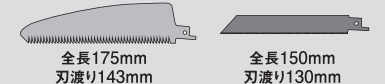

**粗大ゴミの解体にも便利!**

1回充電での作業量の目安

他を圧倒する作業量

材料	切断量
木材(2×4)	約40本
鉄管(外径φ25mm、厚さ1.0mm)	約20本

数値は参考値です。材質、ブレードの切れ味などにより異なります。

切断能力目安

庭木(径)約80mm\* 塩ビパイプ(径)約120mm  
木材(厚さ)約60mm 軟鉄材(厚さ)約4mm

\*木工刃での枝木最大切断径目安

取付け可能なブレード

あらゆるブレードに対応したマルチチャック

付属ブレード

木工用ブレード(日本製) 鉄工用ブレード

本体

本体寸法 約 長さ325×幅65×高さ175(mm)  
重量 約1.08kg(電池パック含む)

**リチウムイオン10.8V充電式**

LiB-15 Li-ion10.8V  
バッテリー仕様 [付属品]