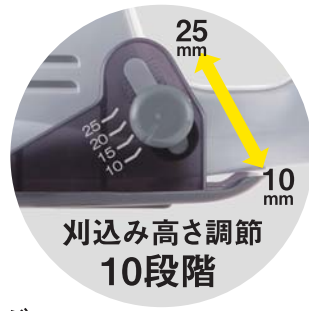

充電式ガーデンバリカン

刈込み幅 160mm **軽量設計** 約1.35kg

切れ味抜群

両刃駆動
ハードクロームメッキ刃

キワ刈りガイド

縁石に刃が当たるのを防ぎ
キワの芝生を起こしながら
効率よく刈込みできます

広いスライダー

すべりがよく安定して
スムーズに刈れます

品番	商品名	内箱入数	外箱入数	包装	パッケージサイズ(mm)	JANコード	価格(税抜き)
LiG-1160	充電式ガーデンバリカン	-	6	化粧箱	W360×D200×H150	4 954849 411663	29,800-
LiB-15	Li-ion10.8V バッテリ	-	12	ブリスター	W87×D50×H155	4 954849 430152	オープン価格
LiC-50	Li-ion10.8V 用 充電器	-	6	ブリスター	W155×D105×H295	4 954849 430503	オープン価格
G-162B	LiG-1160 用 替刃	6	24	ブリスター	W180×H235	4 954849 401626	5,100-

※ 価格には消費税は含まれていません。

- 軽量・ハイパワー
- 継ぎ足し充電可能
- 未使用時の放電が少ない

**LiB-15 Li-ion10.8V
バッテリー 仕様** **付属品**
電池 リチウムイオン電池
電圧 直流 10.8V
容量 1500mAh

充電時間: 約60分 連続使用時間: 約20分

**LiC-50 Li-ion10.8V 用
充電器 仕様** **付属品**
入力電圧 AC100-120V
入力周波数 50-60Hz
入力容量 550mA
出力電圧 DC12V
出力電流 DC1500mA

▲ 安全のため、必ず防護メガネをご使用ください。 ※商品改良のため、仕様・外観は予告なしに変更することがあります。

株式会社 ムサシ

〒675-1201 兵庫県加古川市八幡町宗佐 1440
<http://www.634634.jp>

お客様
相談窓口
フリーダイヤル
商品についてのお問い合わせは
0120-080-634 (無料)
AM9:00~PM5:00 (土・日・祭日および当社の休日を除く)
携帯電話・PHS からはご利用できません