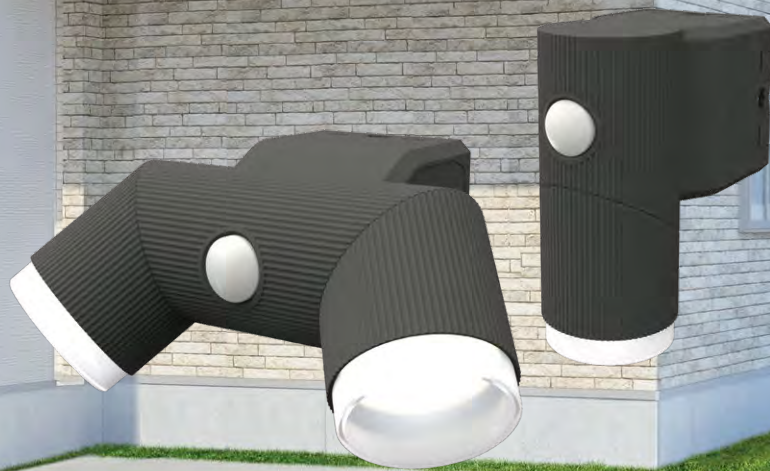

RITEX

NEW 2021年9月30日発売予定

乾電池式

見た目スッキリ

明るさ切り替え機能付き

シンプルスタイルセンサーライト 乾電池シリーズ

建物に馴染むスタイリング

100%点灯・50%点灯切り替え

照射方向を変えられる

最大探知範囲・距離 120° 8m	点灯時間設定 10秒	防雨タイプ IP44	簡単取り付け ①ネジで止める(付属) ②はさむ(クランプ) ③磁石で吸着 ④バンドで巻く
-----------------------------	----------------------	---------------	--

パーツ別売

LED-CY130 4.5W×1 LED

明るさ
260
ルーメン

長寿命タイプ
単1×3
電池寿命
(1日10回点灯時)
100% **300**日
50% **555**日

LED-CY260 4.5W×2 LED

明るさ
520
ルーメン

単1×3
電池寿命
(1日10回点灯時)
100% **150**日
50% **300**日

品番	商品名	外箱入数	包装	パッケージサイズ (mm)	JAN コード	価格
LED-CY130	4.5W×1灯 LED 乾電池 シンプルスタイルセンサーライト	12	化粧箱	W158×D90×H145	4 954849 990083	5,000円 (税込5,500円)
LED-CY260	4.5W×2灯 LED 乾電池 シンプルスタイルセンサーライト	12	化粧箱	W248×D90×H145	4 954849 990090	7,000円 (税込7,700円)