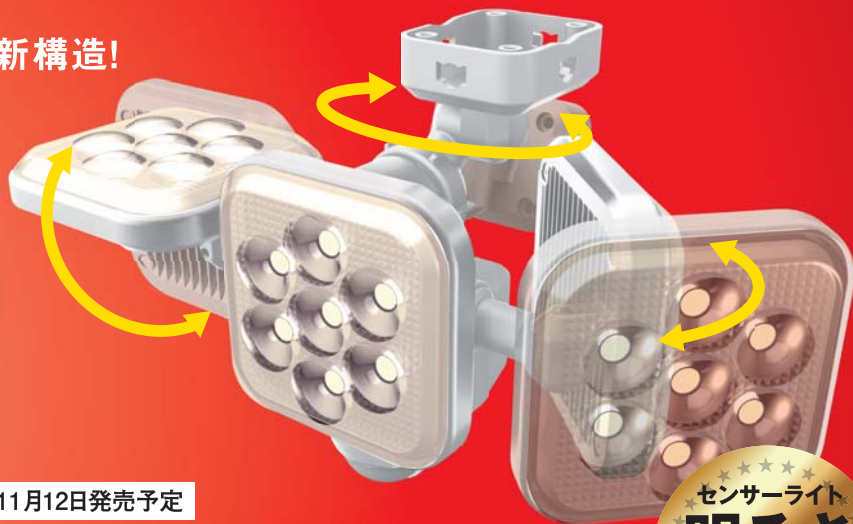

RITEX 不可能を可能に 完全新構造!

 **コンセント式**

あったかい 3灯式

NEW 2018年11月12日発売予定

センサーライト
**明るさ
最高峰**

特許 8W×3灯フリーアーム式 LED センサーライト 電球色

申請中

新機能 常夜灯モード

電球色でお出迎え

最大探知範囲・距離

140°10m

点灯時間設定

5秒～5分

昼・夜切替え

**夜だけ点灯
昼でも点灯**

モード切替え

常夜灯(10%の明るさ)

防雨タイプ

IP44

簡単取り付け

ネジ止め クランプ付

赤色灯が
24時間警戒

電源コード約3m

フリーアーム式だからこんなに便利