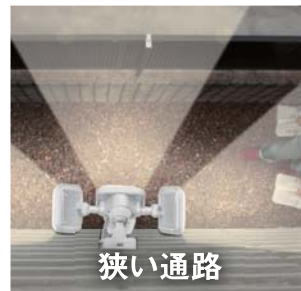

RITEX 不可能を可能に 完全新構造!

 **コンセント式**

あったかい 3灯式

NEW 2018年11月12日発売予定

センサーライト
**明るさ
最高峰**

特許 8W×3灯フリーアーム式 LED センサーライト 電球色

申請中

新機能 常夜灯モード

電球色でお出迎え

最大探知範囲・距離

140°10m

点灯時間設定

5秒～5分

昼・夜切替え

**夜だけ点灯
昼でも点灯**

モード切替え

常夜灯(10%の明るさ)

防雨タイプ

IP44

簡単取り付け

ネジ止め クランプ付

赤色灯が
24時間警戒

電源コード約3m

フリーアーム式だからこんなに便利