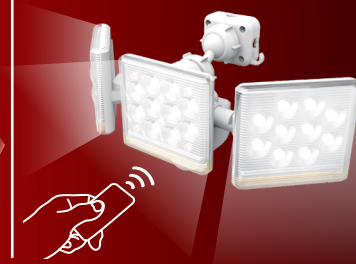

RITEX NEW 2020年10月9日発売予定

リモコンコンセント式

PREMIUM

センサーライト+ ブザーと光の防犯

新 フリーアーム式センサーライト AC プレミアム

NEW
センサーライトをこえた
ブザーと光の防犯生活のオート照明

センサーライト

強力な防犯

投光器としても

あかるい白色光 (100%)

やさしい暖色灯 (40%)

フラッシュ+ブザー

白色光のフラッシュ

さらに...

24時間警戒灯

ほんのり常夜灯 (4%)

夕方でも点灯

夜だけ点灯

防雨タイプ

IP44

簡単取り付け

ネジ止め

クランプ付

LED-AC1015 **12W×1 LED**