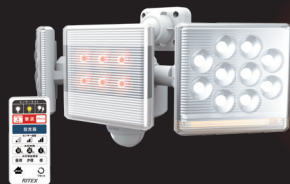

RITEX NEW 2020年10月9日発売予定

リモコンコンセント式

PREMIUM

センサーライト+ ブザーと光の防犯

新 フリーアーム式センサーライト AC プレミアム

NEW
センサーライトをこえた
ブザーと光の防犯生活のオート照明

センサーライト

強力な防犯

夕方でも点灯

夜だけ点灯

防雨タイプ

IP44

簡単取り付け

ネジ止め

クランプ付

LED-AC1015 **12W×1 LED**

LED-AC2030 **12W×2 LED**

LED-AC3045 **12W×3 LED**

明るさ
1000
ルーメン

明るさ
2200
ルーメン

明るさ
3200
ルーメン

品番	商品名	外箱入数	包装	パッケージサイズ(mm)	JANコード	価格(税抜き)
LED-AC1015	12W×1灯フリーアーム式LEDセンサーライトリモコン付	6	化粧箱	W160×D138×H150	4 954849 531132	¥13,500-
LED-AC2030	12W×2灯フリーアーム式LEDセンサーライトリモコン付	6	化粧箱	W228×D138×H150	4 954849 532306	¥18,000-
LED-AC3045	12W×3灯フリーアーム式LEDセンサーライトリモコン付	6	化粧箱	W228×D138×H150	4 954849 533457	¥22,500-