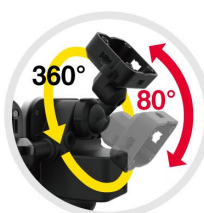

# 圧倒的な自由度

11W フリーアーム式 LED センサーライト

GOOD DESIGN

## ライト・本体が自由自在

センサー

左右ライト  
(2灯タイプのみ)

左右ライト  
(2灯タイプのみ)

ブラケット

最大探知範囲・距離

140° 10m

点灯時間設定

5秒～5分

昼・夜切替え

夜だけ点灯  
昼でも点灯

防雨タイプ

IP44

簡単取り付け

ネジ止め

クランプ付