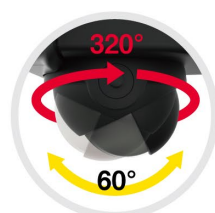

# 圧倒的な自由度

11W フリーアーム式 LED センサーライト

GOOD DESIGN

## ライト・本体が自由自在

センサー

左右ライト  
(2灯タイプのみ)

左右ライト  
(2灯タイプのみ)

ブラケット

最大探知範囲・距離

140° 10m

点灯時間設定

5秒～5分

昼・夜切替え

夜だけ点灯  
昼でも点灯

防雨タイプ

IP44

簡単取り付け

ネジ止め

クランプ付