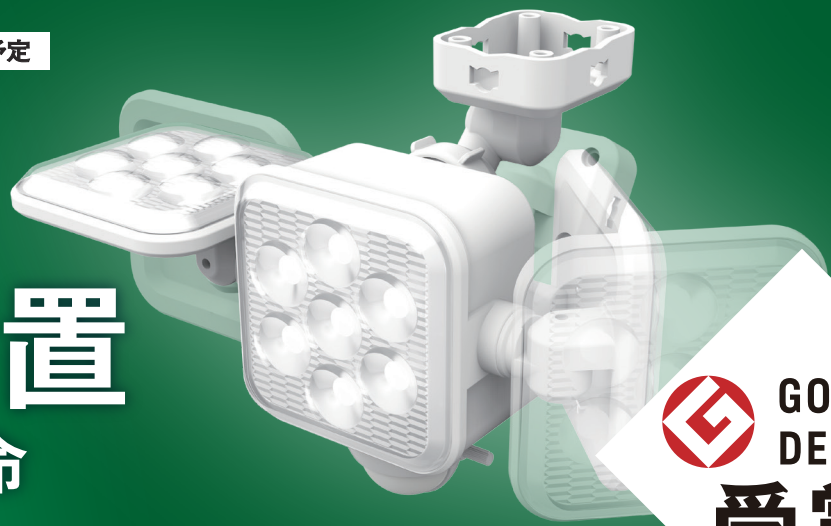

RITEX NEW 2020年10月9日発売予定

乾電池式

どこでも設置

明るさ切りかえ長寿命

GOOD DESIGN 受賞

新 フリーアーム式センサーライト 乾電池シリーズ

NEW 100%点灯・50%点灯切り替え

最大探知範囲・距離
180°8m

点灯時間設定
10秒

昼・夜切替え
夜だけ点灯
昼でも点灯

防雨タイプ
IP44

簡単取り付け

ネジ止め クランプ付

フリーアーム式 圧倒的自由度

LED-270 5W×2 LED

明るさ
900
ルーメン

単1
×3
電池寿命
240日
(50%点灯を10回/日)

100%点灯時:4.5ヶ月(135日)
50%点灯時:8ヶ月(240日)

LED-320 5W×3 LED

明るさ
1350
ルーメン

単1
×3
電池寿命
165日
(50%点灯を10回/日)

100%点灯時:3ヶ月(90日)
50%点灯時:5.5ヶ月(165日)

品番	商品名	外箱入数	包装	パッケージサイズ(mm)	JANコード	価格(税抜き)
LED-270	5W×2灯 フリーアーム式 LED 乾電池センサーライト	6	化粧箱	W213×D155×H145	4 954849 532702	¥10,000-
LED-320	5W×3灯 フリーアーム式 LED 乾電池センサーライト	6	化粧箱	W213×D155×H145	4 954849 533204	¥12,000-