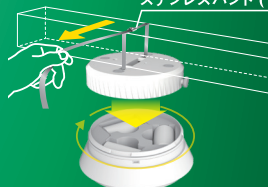

点灯時間設定
20秒

いきなり消えない
スロー消灯
消灯 10 秒前にほんのり点灯

LED-160のみ

工具は不要
巻くだけ固定！

LED-160/LED-165
共通機能

ステンレスバンド(1m)付属

高性能タイプ LED-165

リモコン付