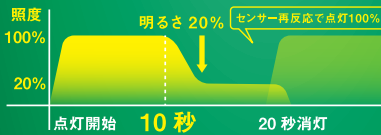

乾電池式

センサー点灯・屋外用 シーリングライト

屋外用センサーシーリングライト

カーポートに最適

自動点灯で
乗り降りを
サポート

リーズナブルタイプ LED-160

明るさ
480
ルーメン

長寿命タイプ
単1
×3
電池寿命
135日
(20秒×10回/日)

点灯時間設定
20秒

いきなり消えない
スロー消灯
消灯 10 秒前にほんのり点灯

LED-160のみ

工具は不要
巻くだけ固定！

LED-160/LED-165
共通機能

ステンレスバンド(1m)付属

高性能タイプ LED-165

リモコン付

明るさ
480
ルーメン

長寿命タイプ
単1
×3
電池寿命
915日
(6秒×10回/日)
※明るさ・暗のとき

センサー 反応照度	点灯時間設定
昼夜	5秒
夕夜	10秒
夜	20秒
真っ暗	30秒

明るさ3段階 (10回5秒/日) 電池寿命⇔明るさ重視

明るさ	電池寿命
弱160 ルーメン	915日
中320 ルーメン	675日
強480 ルーメン	510日

投光器モード
リモコンで常時点灯 ON/OFF

ネジ止め・磁石でも
固定できる

品番	商品名	外箱入数	包装	パッケージサイズ(mm)	JANコード	価格(税抜き)
LED-160	屋外用センサー シーリングライト	12	化粧箱	W180×D90×H190	4 954849 531606	¥8,000
LED-165	屋外用センサー シーリングライト リモコン付	12	化粧箱	W180×D90×H190	4 954849 531651	¥10,000

●電球 8.5W 高輝度 LED(設計寿命4万時間) 全光束 480 ルーメン ●電源 単一形アルカリ乾電池 3本(別売) 市販の単一形充電池でも使用可能です。 ●探知方式 焦電型赤外線センサー ●探知範囲 360° 最遠半径 4m(取付高さ4m時) ●設置場所 屋内・屋外用(防雨タイプIP44) ●サイズ 本体 H80×W175×D175(mm) ●本体重量 [LED-160] 330g(乾電池除く) [LED-165] 350g(乾電池・リモコン除く) ●付属品 [LED-160] ステンレスバンド(1m) [LED-165] リモコン/ボタン電池 CR2025/ステンレスバンド(1m) / 取り付けネジ×2/コンクリート用プラスチックプラグ×2
※商品改良のため、仕様・外観は予告なしに変更することがあります。※価格に消費税は含まれておりません。

●電池寿命

明るさ	5秒	10秒	20秒	30秒	投光器
弱	915日	510日	270日	180日	8.5時間
中	675日	365日	180日	120日	5.5時間
強	510日	270日	135日	90日	4.5時間

※1日10回点灯時の電池寿命です。ただし、使用環境や電池の性能により異なります。

musashi

株式会社ムサシ
〒675-1232 兵庫県加古川市平荘町里 551-1
TEL:079-429-5634 FAX:079-429-0101
Eメール:info@634634.jp
www.634634.jp

雨でも大丈夫 IP44