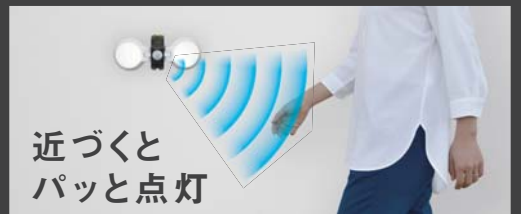

明るさ
170
ルーメン

便利な
機能

ライトの方向
自由自在

広範囲を照らす コーナーの両側も

180°照射可能

フリーアーム これまでにない自由な配光

近づくと
パッと点灯

センサーで自動点灯 照明・防犯・節電に