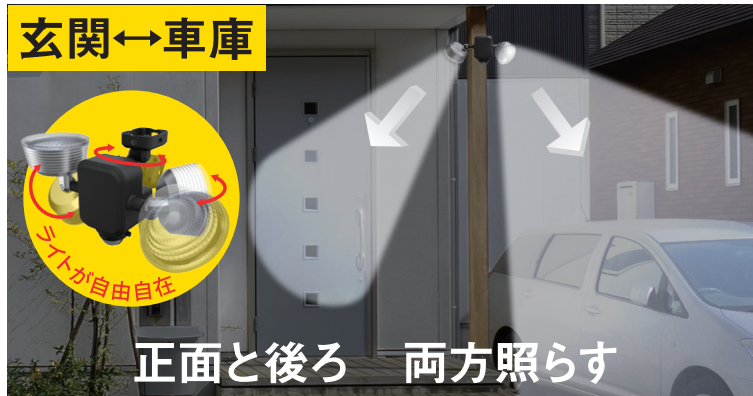

RITEX

乾電池式

照射方向・取付け

自由自在

新特許
申請中

フリーアーム式 LED 乾電池センサーライト

フリーアーム式だからこんなに便利

電池式だからどんな場所にも簡単設置