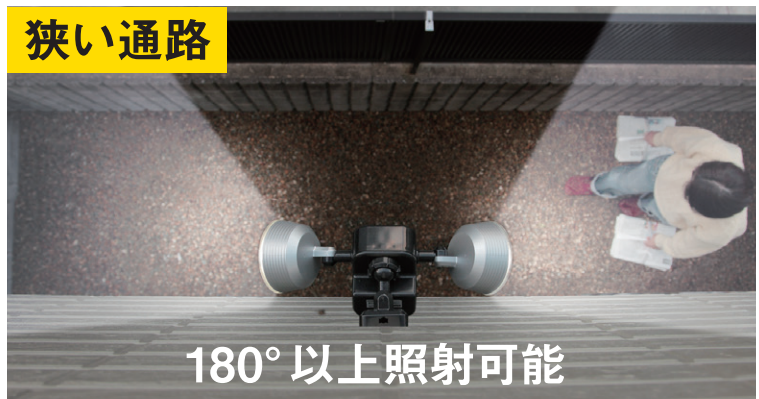

RITEX

乾電池式

照射方向・取付け

自由自在

新特許
申請中

フリーアーム式 LED 乾電池センサーライト

フリーアーム式だからこんなに便利

電池式だからどんな場所にも簡単設置