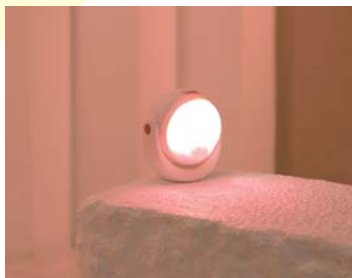

RITEX ASL-095

DOKODEMO SENSOR LIGHT

色をつくれる LEDどこでもセンサーライト

暮らしのシーンに合わせて、光の色と明るさが自由に変えられます。

明るさも自由自在に

防犯灯・イルミネーションライト 約1000色の多彩な調色・調光機能

センサーで自動点灯
照明・防犯・節電に

明るく爽やかな白色光 くつろぎの電球色

取付け
自由自在!

フェンスや柱に

自由に曲がる三脚でどこでも取付け

物置・
ロッカーに
強力マグネットで
付けはらず

アウトドアに

足場の悪い場所でも三脚で立て置き可能

360°回転

懐中電灯に

防雨型

※大量に水がかかる場所では使用できません

品番	商品名	内箱入数	外箱入数	包装	パッケージサイズ(mm)	JANコード	価格(税抜き)
ASL-095	調色調光 LEDどこでも センサーライト	6	24	化粧箱	130×85×200	4 954849 990953	5,600-

●電球 高輝度 2W RGB-LED(約 110ルーメン、設計寿命約 4万時間) ●電源 単 3 アルカリ乾電池 3本(別売) ●電池寿命(RGB最大輝度点灯時) センサーモード=約 120日(1日10回点灯時)/常時点灯モード=約 5時間 ※調光することで電池寿命を延ばすことができます。※使用環境や電池の性能により異なります ●探知範囲 最大約 100度、最長約 4m ●モード切替 センサー(約 10秒点灯)/切/常時点灯 ●調色調光ツマミ 赤・緑・青(各 10段階) ●設置場所 屋内/屋外(防雨基準 IP43) ●本体サイズ 約 W92xD80xH100(mm) 三脚=約 130(mm) ●本体重量 約 150g(乾電池、三脚除く)