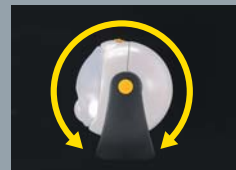

## LED どこでもセンサーライト

取付け  
自由自在!

自由に曲がる三脚でどこでも取付け。  
三脚を外せばマグネット。  
今まで取り付けにくかったあらゆる場所に。

近づくと  
パッと点灯

マグネットで付けはすし

センサーで自動点灯

照明・防犯・節電に

フェンスや柱に

自由に曲がる三脚でどこでも取付け

物置・

ロッカーに

強力マグネット

アウトドアに

足場の悪い場所でも三脚で立て置き可能

高輝度  
1W LED

懐中電灯に

コンパクトなのに驚きの明るさ。災害時や夜間の散歩に

360°回転

これまでにない自由な配光が可能

防雨型

※大量に水がかかる場所では使用できません

品番	商品名	内箱入数	外箱入数	包装	パッケージサイズ(mm)	JANコード	価格(税抜き)
ASL-090	LED どこでもセンサーライト	6	24	化粧箱	130×85×200	4 954849 990908	4,600-

●電球 CREE 製 1W 高輝度白色 LED(約 110 ルーメン、設計寿命約 4 万時間) ●電源 単 3 アルカリ乾電池 3 本(別売) ●電池寿命 センサーモード=約 180 日(1 日 10 回点灯時)/常時点灯モード=約 7 時間 ※使用環境や電池の性能により異なります ●探知範囲 最大約 100 度、最長約 4m ●モード切替 センサー(約 10 秒点灯)/切/常時点灯 ●設置場所 屋内/屋外(防雨基準 IP43) ●本体サイズ 約 W92×D80×H100(mm) 三脚=約 130(mm) ●本体重量 約 145g(乾電池、三脚除く)