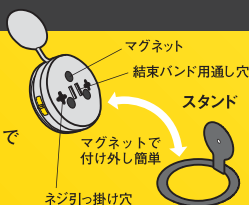

従来品

先が暗い
不安

本品

WC
先が明るい
安心

1
事前に
感知

先みて安心

どこでも
センサーライト

RITEX
ASL-070

2
先を
照らす

DOKODEMO SENSOR LIGHT

明るさ
110
ルーメン

防雨型

※大量に水がかかる場所では使用できません。

どこでも照らせる

自由に曲がる
フレキシブルコード

懐中電灯にも

高輝度
1W LED

最大
約23cm

どこでも設置

強力マグネット—スチール部に吸着
壁付け—ネジ2本で固定
柱ものにも—雨樋や柱には結束バンド(別売)で
自立式スタンド—平面に置いて

どこでも使える

| 品番 | 商品名 | 内箱入数 | 外箱入数 | 包装 | パッケージサイズ(mm) | JANコード | 価格(税抜き) |
|---------|-------------------|------|------|-------------|--------------|-----------------|---------|
| ASL-070 | 先みて安心 どこでもセンサーライト | 6 | 24 | 台紙 プリスター | 210×80×170 | 4 954849 990700 | 5,950 |