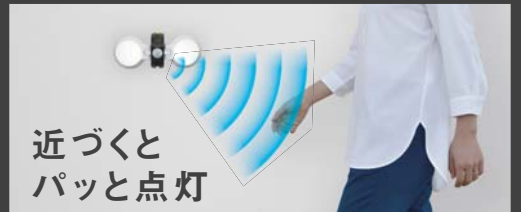

DOKODEMO

ダブル SENSOR LIGHT

どこでもセンサーライトダブル

明るさ
170
ルーメン

便利な
機能

ライトの方向
自由自在

広範囲を照らす コーナーの両側も

180°照射可能

フリーアーム これまでにない自由な配光

近づくと
パッと点灯

センサーで自動点灯 照明・防犯・節電に

どこでも
自由自在!

フェンス

どこでもアーム 巻きつけ

雨どい・柱

物干し竿