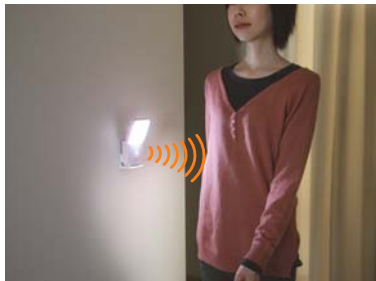

## インテリア LED センサーライト

小さくてもあかるい!  
INTERIOR LED SENSOR LIGHT

乾電池式

高輝度  
LED

ゆっくり  
点灯・消灯

自動点灯  
常時点灯