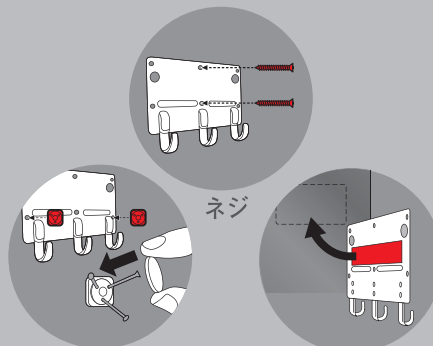

DOKODEMO HOOK SENSOR LIGHT

どこでもフック センサーライト

明るさ
20
ルーメン

パッと光って
何でも掛けられる

クローゼット 衣類小物

物置 園芸用品

どこでも
便利

石こうボード用パーツ

両面テープ

簡単どこでも設置 (付属品)

センサーで自動点灯・消灯

屋内用 電源：単3形アルカリ乾電池式 × 3

品番	商品名	内箱入数	外箱入数	包装	パッケージサイズ(mm)	JANコード	価格(税抜き)
ASL-060	どこでもフックセンサーライト	6	36	化粧箱	W150×D40×H230	4 954849 990601	¥4,000

●電球 0.4W 高輝度白色LED×2(約20ルーメン、設計寿命約4万時間) ●電源 アルカリ単三形乾電池 3本(別売)市販の単三形充電池でも使用可能です。●電池寿命 センサーモード：約210日(1日10回点灯時)・常時点灯モード：約8.5時間 ※使用環境や電池の性能により異なります。●探知方式 集電型赤外線人感センサー ●探知範囲 最大約100° 最遠約4m(取付高さ2m時) ●モード切替 センサー(約10秒点灯)/切/常時点灯 ●フック耐荷重(3ヶ所のフックにかかる荷重の合計)：取付けネジ、石こうボード用パーツ使用時 約1kg、両面テープ使用時 約500g(貼り付ける面の材質により異なります) ●設置場所 屋内 ●サイズ 本体 W134×D38×H58(mm) ●本体重量 約125g(乾電池、フック付き金属プレート除く) ●付属品 フック付き金属プレート、取付けネジ×2、コンクリートプラグ×2、石こうボード用パーツ(ベース×2、クギ×7、カバー×2)、両面テープ×1 ※商品改良のため、仕様・外観は予告なしに変更することがあります。 ※価格に消費税は含まれておりません。