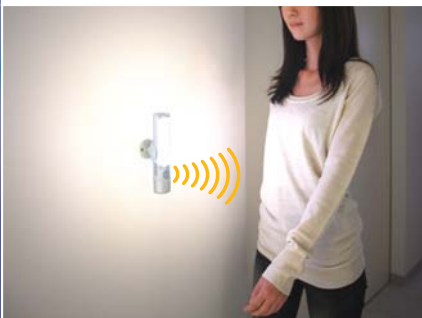

懐中電灯付 LEDセンサースリム

明るいLED球、省エネ・長寿命!

GENUINE
REPLACEMENT
LED
U.S. Pat. 5,998,825
日亜化学工業製

懐中電灯が
付いて
新登場!!

便利な1台3役

ス リ ム 管 採 用 明 る く 美 し い

センサーライト

壁にセットして、玄関・廊下・物置・クローゼットなどの自動灯に。

懐中電灯

脱着式ホルダーからパッと外して、夜間の散歩や非常灯に。

卓上ライト

置いて使えば、ちょっとした灯かりに。

自動点灯
自動消灯

常時点灯
懐中電灯

LED球×3
交換不要

乾電池式
電池寿命
約300日
※