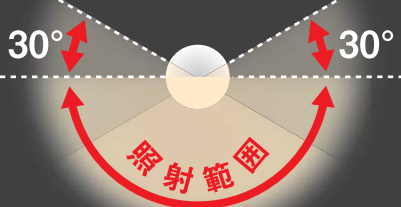

## どこでもスリム センサーライト

明るさ  
**30**  
ルーメン

電球色

### 照射方向が変えられる

探知させたい方向や照らしたい方向  
へ自由自在に向けられる

【横から】

【上から】