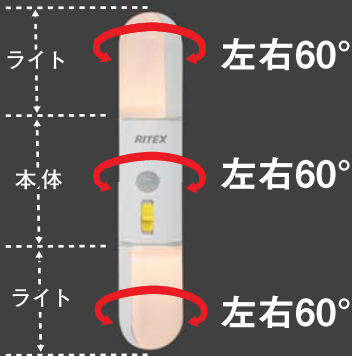

# DOKODEMO SLIM SENSOR LIGHT

足元を照らす

## どこでもスリム センサーライト

明るさ  
**30**  
ルーメン

電球色

### 照射方向が変えられる

探知させたい方向や照らしたい方向  
へ自由自在に向けられる

【横から】

【上から】

### 狭い場所にもフィット

屋内用 電源：単4形アルカリ乾電池式 × 3

品番	商品名	内箱入数	外箱入数	包装	パッケージサイズ (mm)	JAN コード	価格(税抜き)
ASL-025	どこでもスリムセンサーライト	6	36	台紙・ プリスター	W100×D43×H270	4 954849 990267	¥3,500

●電球 0.3W×2 高輝度電球色LED (設計寿命約4万時間) ●電源 アルカリ単四形乾電池 3本 (別売) 市販の単四形充電電池でも使用可能です。  
●電池寿命 センサーモード：約100日 (1日10回点灯時) / 常時点灯モード：約7.5時間 ※使用環境や電池の性能により異なります。 ●探知方式 無  
電型赤外線人感センサー ●探知範囲 最大約100° 最遠約3m (取付高さ2m時) ●モード切替 センサー (約10秒点灯) / 切 / 常時点灯 ●設置  
場所 屋内 ●サイズ 本体 W35×D41×H185 (mm) ●本体重量 約70g (乾電池、マグネット台除く) ●付属品 マグネット台×1・取付けネジ×2・コ  
ンクリート用プラグ×2・両面テープ×1  
※商品改良のため、仕様・外観は予告なしに変更することがあります。 ※価格に消費税は含まれておりません。