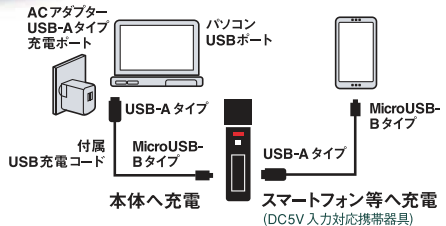

品番	商品名	内箱入数	外箱入数	包装	パッケージサイズ(mm)	JANコード	価格(税抜き)
AL-B1500	モバイルバッテリーライト	6	36	台紙・プリスター	115×200	4 954849 915000	5,500-

- CREE社製 1Wハイパワー白色LED (約107ルーメン【明るく点灯時】) ■ ライト点灯時間: 約16時間 ※満充電時(点灯【通常】の時)
- 蓄電池: リチウムイオン電池 3.6V 1800mAh 出力: DC5V/500mA 入力: DC5V/500mA ■ ポート: USB-Aタイプ(出力) MicroUSB-Bタイプ(入力)
- 充電時間(本体): 約4時間 ※付属のUSBコードを使用してフル充電までの目安 ■ 出力時間(携帯器具への充電時間): 約2.5時間 ※1000mAhの蓄電池の充電の時 ■ サイズ: 約直径30mm/全長123mm/約90g
- 付属品: USB充電コード (USB-Aタイプ⇄MicroUSB-Bタイプ)、ストラップ ■ 使用場所: 屋内用