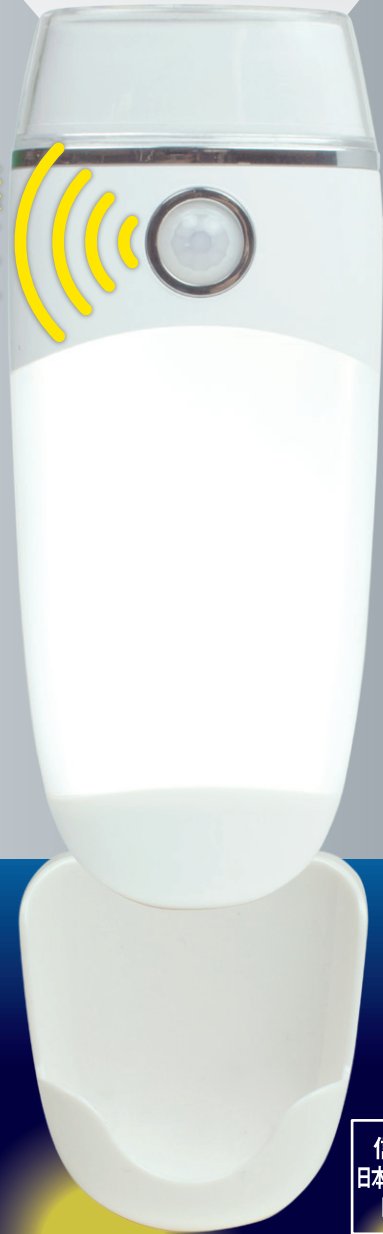

RITEX AL-300

充電式 屋内用

いつでも便利 + いざという時も安心

LED 壁ホタル

センサー

人感センサー

置くだけ充電

動画をご覧ください！
製品の使い方、性能が一目でわかります。

ナイトライト + センサーライト

暗くなると自動でほんのり点灯

人が近づくと100%点灯

懐中電灯

手に取るとパツと点灯・2種類の光るモード

非常灯/点滅灯

点滅で救難信号 停電時に自動点灯

※満充電時

信頼の
日本メーカー製
LED

いつでも便利

いざという時も安心

品番	商品名	内箱入数	外箱入数	包装	パッケージサイズ(mm)	JANコード	価格(税抜き)
AL-300	LED 壁ホタル センサー	6	36	台紙 プリスター	W120×H270×D70	4 954849 903007	4,900 -

●電源 AC100V 50/60Hz ●消費電力 約 0.6w ●電球 懐中電灯…高輝度白色 LED 球 x8 灯 / ナイトライト…白色 LED (電球寿命約 5 万時間) ●内蔵充電電池 リチウムイオン電池
●連続使用時間 満充電時 約 4.5 時間 (懐中電灯) / 約 10 時間 (ナイトライト) ●充電時間 約 40 時間 ●充電寿命 充電サイクル約 500 回 ※懐中電灯として頻繁に使用すると電池寿命は短くなります ●探知方式 集電型赤外線センサー ●探知範囲・水平約 100° 最長約 4m (取付け高さ 25cm 時) ●点灯時間 約 20 秒 (探知センサー反応時) ●設置場所 屋内用 ※屋外や湿度の多い場所、水のかかる恐れのあるところではご使用にならないでください。 ●サイズ 充電ホルダーセット時…約 W67×D61×H144 (mm) / ライト本体…約 W33×D59×H143 (mm) ●重量 ライト本体…約 90g / 充電ホルダー…約 45g
※商品改良のため、仕様・外観は予告なしに変更することがあります。 ※価格に消費税は含まれておりません。