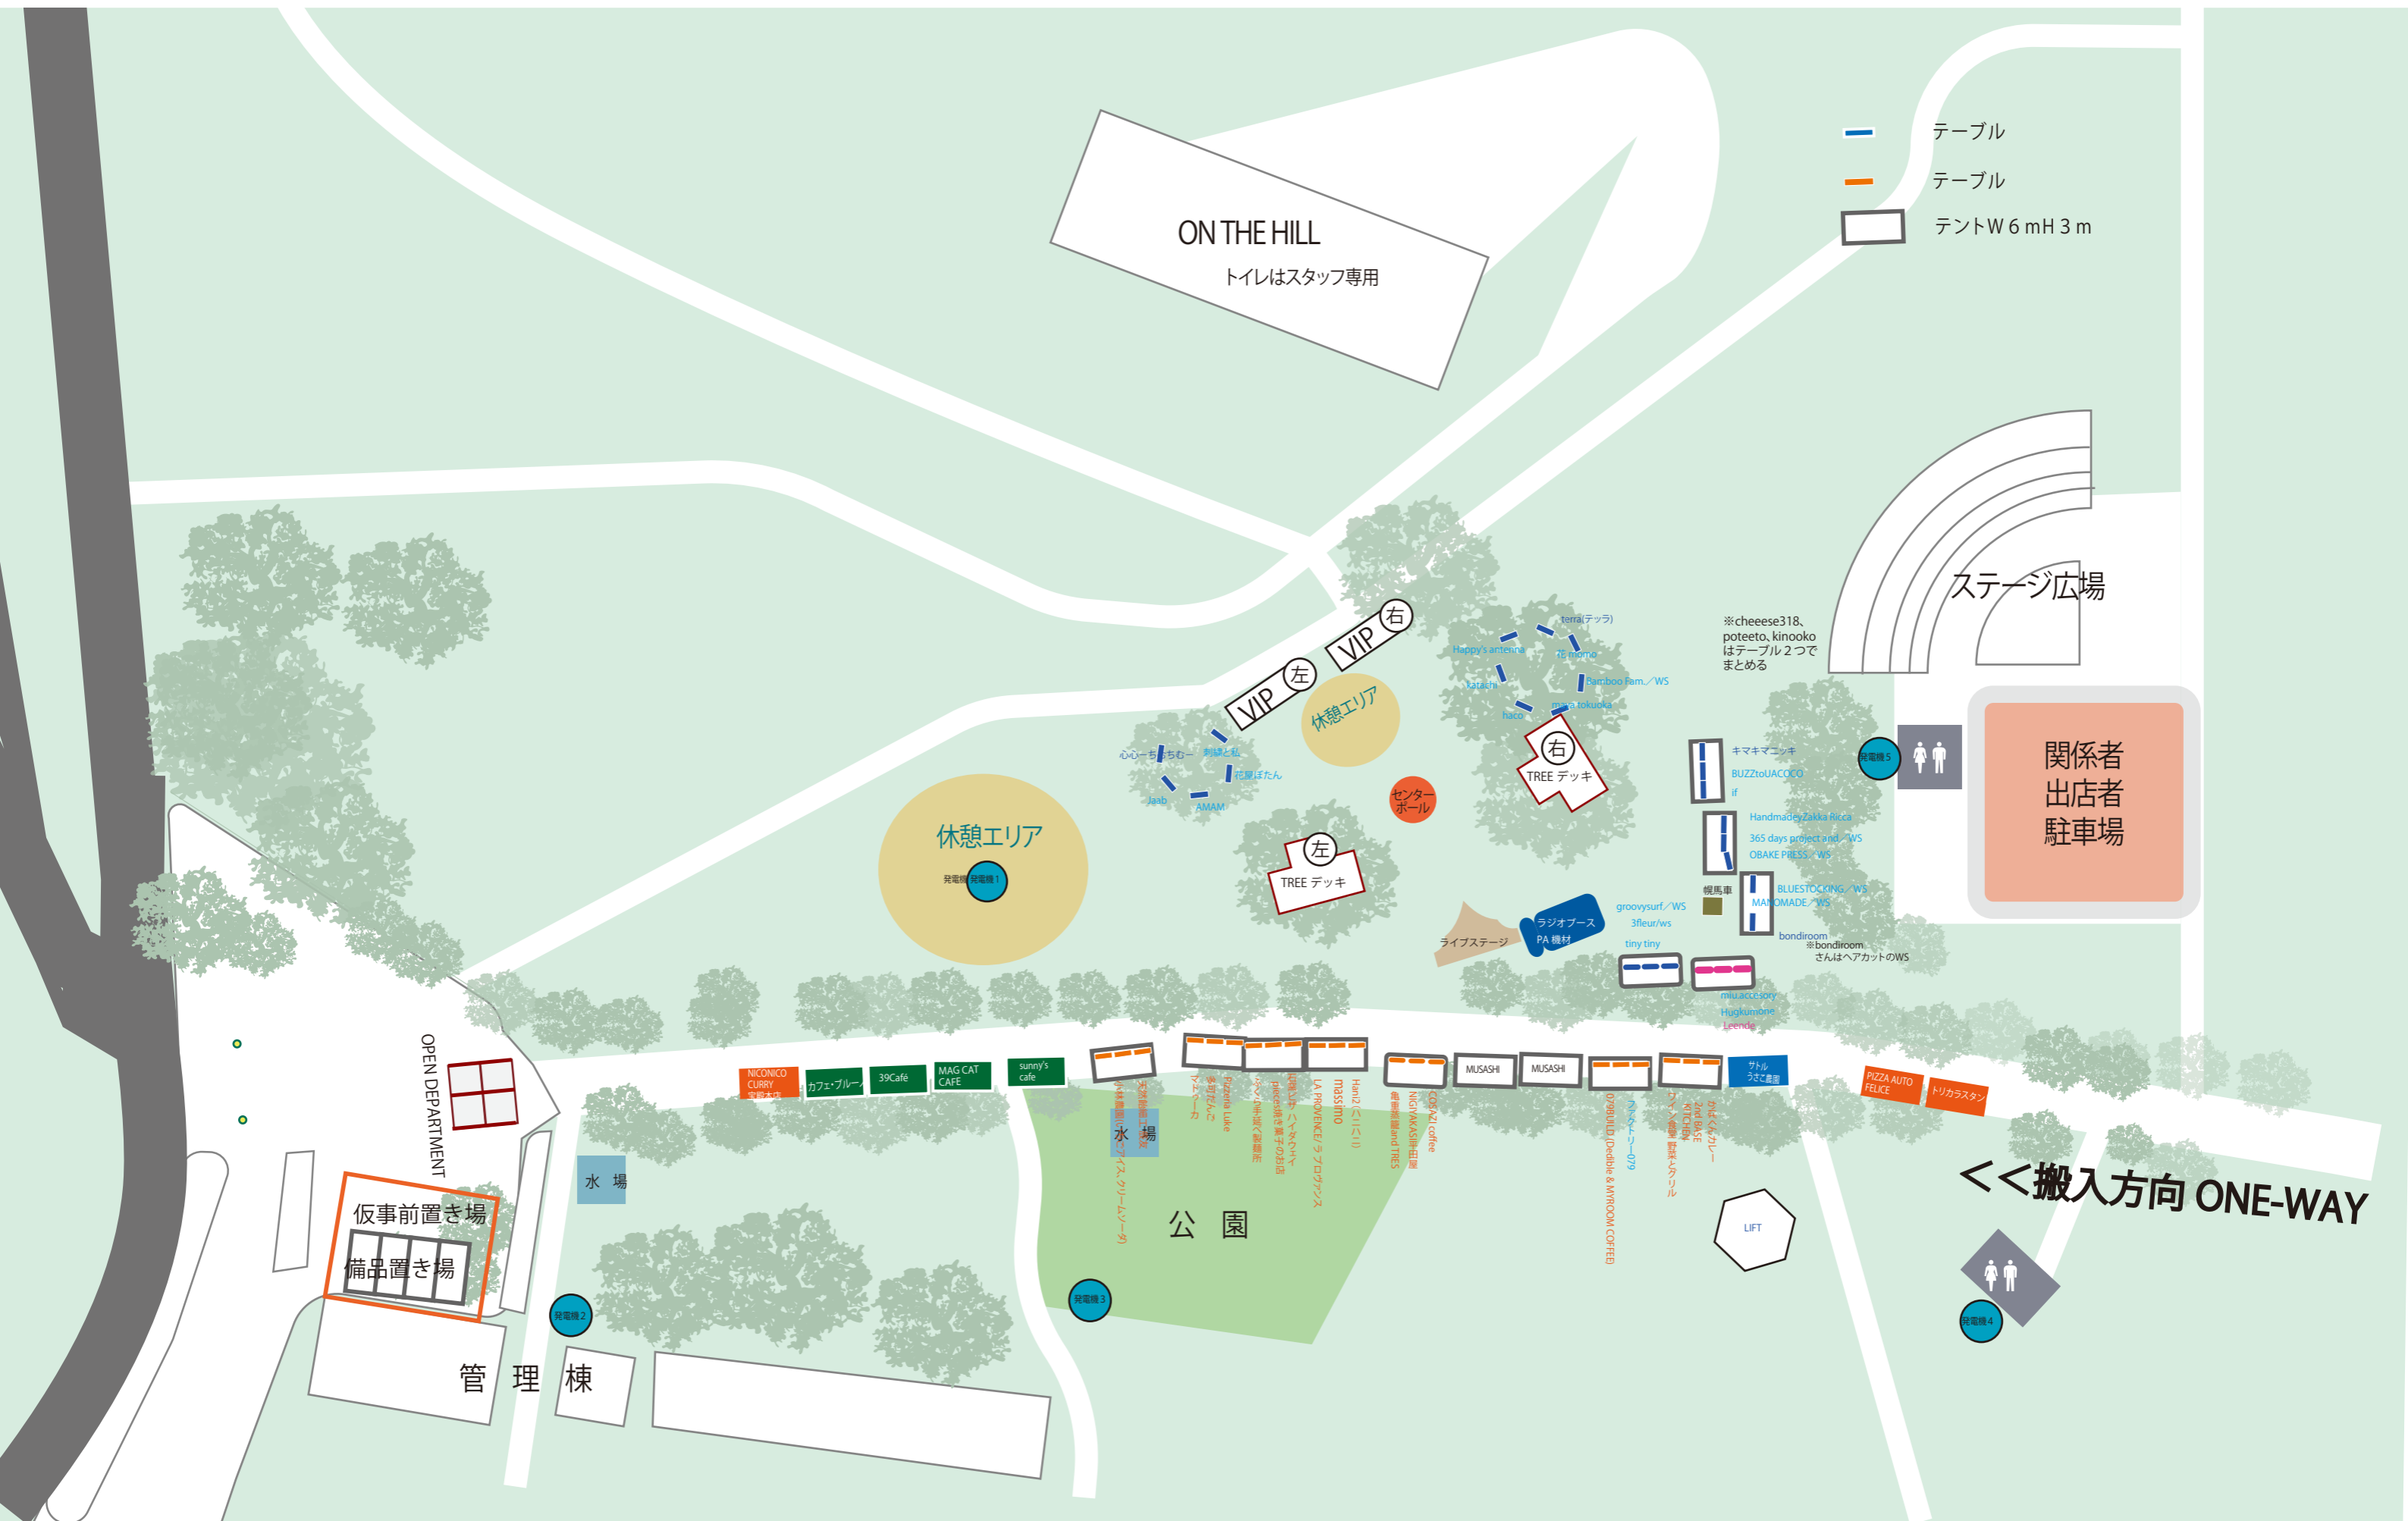

2021年 map A テント・ステージ・出店者 11月28日(2日目)

- テーブル
- テーブル
- テントW6 mH3 m

ON THE HILL
トイレはスタッフ専用

ステージ広場

関係者
出店者
駐車場

休憩エリア
発電機

VIP 左 VIP 右
休憩エリア

左
TREE デッキ

右
TREE デッキ

OPEN DEPARTMENT
仮事前置き場
備品置き場

管理棟

公園
水場
発電機3

搬入方向 ONE-WAY
発電機4

LIFT

※cheese318, poteeto, kinooko はテーブル2つでまとめる

発電機5

心一ち ちむー 刺身と私
Jaab AMAM 花屋ぼたん

Happy's antenna
katachi haco terra(テラ) 花 memo Bamboo Fam./WS Bora tokuoku

キマキマニッキ BUZZtoUACOCO if HandmadeyZakka Ricca 365 days project and WS OBAKE PRESS WS 梶馬車 BLUESTOCKING WS MANOMADE WS bandroom ※bandroom さんはヘアカットのWS miu.accessory Hugkumone Leende

ライブステージ ラジオブース PA 機材 groovysurf WS 3flour/ws tiny tiny

NICONICO CURRY 写真本荘 カフェ・ブルー 39Café MAG CAT CAFE sunny's cafe

MUSASHI MUSASHI 水場

PIZZA AUTO FELUCE トリカラスタン

水場
公園
発電機3

LIFT

発電機4